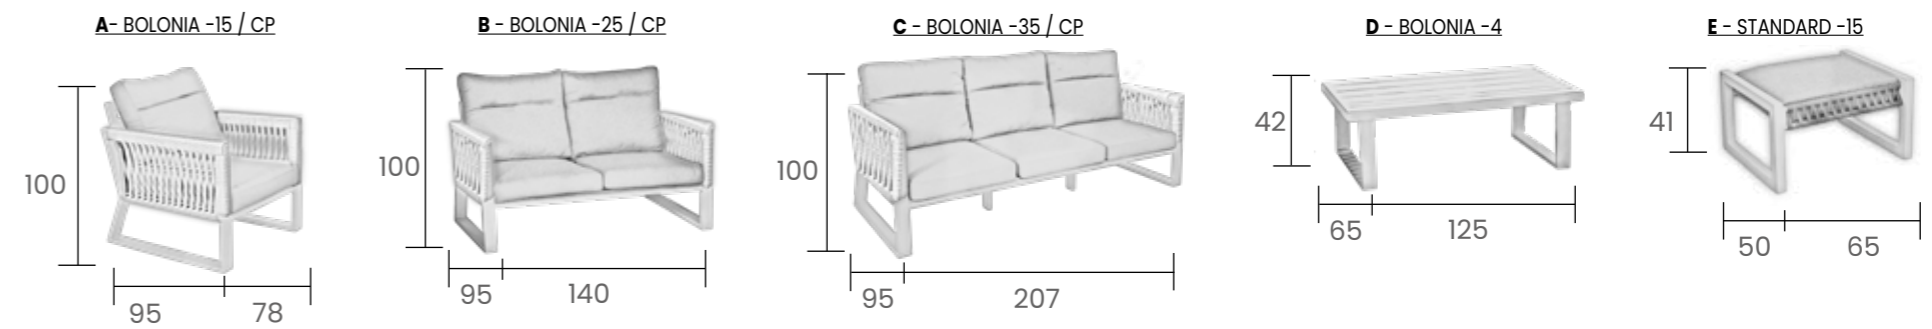

Respaldos con 4 posiciones
Reclining backrest with 4 positions
Dossier inclinable avec 4 positions

Set BOLONIA 980
Blanco / White / Blanc
Cuerda / Rope / Corde: Gris / Grey
Cloud Lux

CAMELIA HPL - 180. Mesa / Table
180 x 110 x 80 H.
Para 6 SILLONES
Top HPL : Blanco
Blanco / White / Blanc
COD: BL1380

CAMELIA HPL - 220. Mesa / Table
220 x 110 x 80 H.
Para 8 SILLONES
COD: BL1590

BOLONIA-45 Sillón / Dinning Chair / Chaise
Blanco / White / Blanc
Cuerda / Rope / Corde: Gris / Grey
Madelen Lux

SERIE SOFÁ BOLONIA CUERDA RECLINABLE