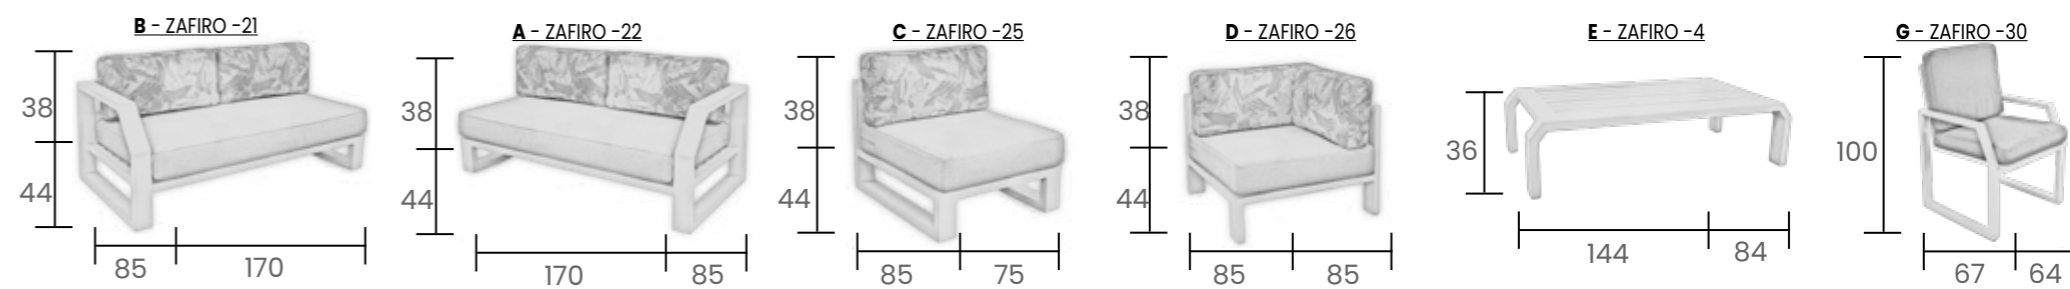

SERIE RINCONERA ZAFIRO

ARTICULO XL	DRALON	LUX IMPERMEABLE	PREMIUM	FUNDAS PROTECTORAS		
				ALFA	BETTA	GAMMA
A ZAFIRO-22 SOFA RINCÓN BRAZO IZQUIERDO/LEFT END SOFA/CANAPÉ BRAS GAUCHE	KY1260	CS1335	VU1425	CV95	BF145	RT215
B ZAFIRO-21 SOFA RINCÓN BRAZO DERECHO/RIGHT END SOFA/CANAPÉ BRAS DROITE	YY1260	EI1335	UY1425	FN95	AW145	DX215
C ZAFIRO-25 SILLA MEDIANERA/CORNER SOFA/ FAUTEUIL D'ANGLE	GH790	BX830	LT875	UC75	RU120	NF160
D ZAFIRO-26 RINCONERA CENTRAL/CORNER UNITFAUTEUIL D'ANGLE	OB855	EK895	KE940	KE75	EA120	US160
E ZAFIRO-4 MESA CENTRO /COFFEE TABLE/TABLE CENTRE	VQ565	MR565	MV565	IB65	PL85	KF115
F ZAFIRO-150 MESA CENTRO ALTA /COFFEE TABLE/TABLE CENTRE	GP690	TI690	FN690	FM85	QV130	ND180
G BANCO AUXILIAR-120/SIDE BENCH/BANC	XH295	TN315	WC340	ZC45	HI70	CE90
A+B+C+D+E ZAFIRO-28 SET SOFA RINCONERA/CORNER SET/SET CANAPÉ	KY4730	LX4960	IY5230	NF405	RK615	HN865
A+B+C+D+F+G ZAFIRO-30 SET SOFA RINCONERA/CORNER SET/SET CANAPÉ	SR5150	PP5400	EI5695	NS470	XD730	EZ1020
A ZAFIRO-240 MESA COMEDOR/DINING TABLE/TABLE SAM	KT1270			ZG125	DE190	GG285
ZAFIRO-160 MESA COMEDOR CUADRADA/DINING TABLE/TABLE SAM	KT1270			ZG105	DE155	GG255
C ZAFIRO-30 SILLÓN COMEDOR/DINING CHAIR/CHAISE	NZ560	OU595	EJ645	TS55	LS75	BT115