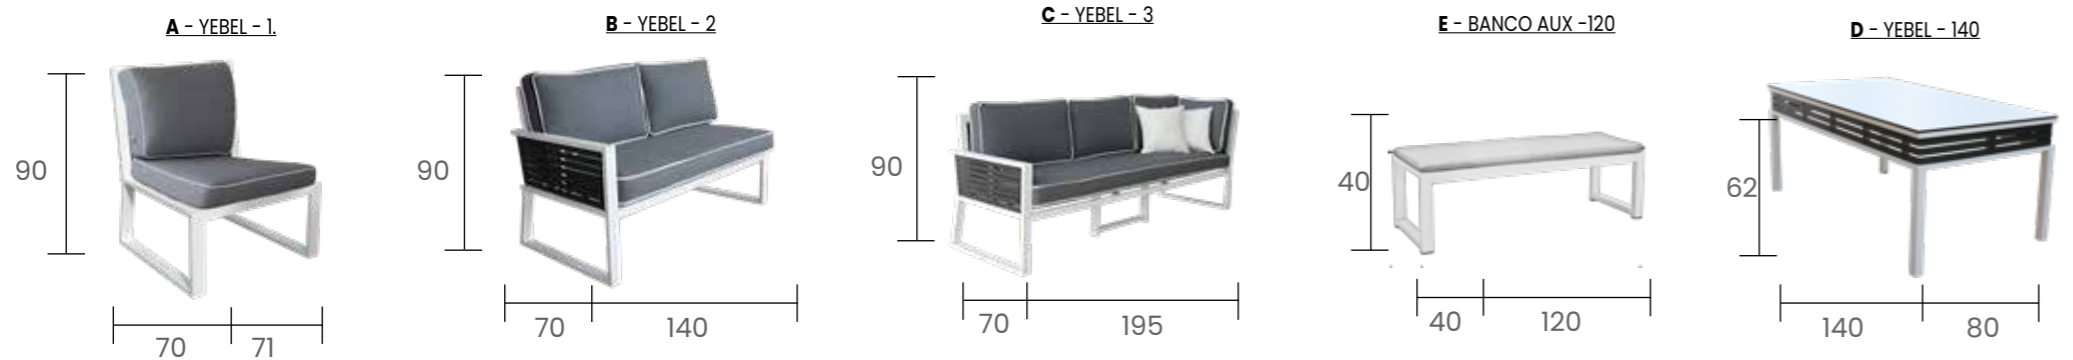

Set YEBEL - 30
Blanco / White / Blanc - Antracita / Anthracite
Azalea Lux
Ribete / Piping / Passepoil
Blanco / White / Blanc

FARAH-3 Sillón Comedor / Dining Chair
Blanco / Antracita
Azalea Lux
Ribete / Piping / Passepoil:
Negro

LUARCA - 180 Mesa / Table
180 x 90 x 80 H.
Top: Bicolor

LUARCA - 240 Mesa / Table
240 x 105 x 80 H.
Top: Bicolor

SERIE YEBEL

	ARTICULO XL	DRALON	LUX IMPERMEABLE	PREMIUM	FUNDAS PROTECTORAS		
					ALFA	BETTA	GAMMA
A	YEBEL-1 BICOLOR SILLA MEDIANERA/CORNER SOFA/ CANAPÉ D'ANGLE	EU655	NK685	KY730	VC55	UQ85	HI115
B	YEBEL-2 BICOLOR SOFA 2 PLAZAS/SOFA/CANAPÉ	DQ1145	JB1210	XH1300	VR80	FO115	FI150
C	YEBEL-3 BICOLOR SOFA 3 PLAZAS/SOFA/CANAPÉ	ZW1390	NX1460	CD1590	DL105	ZC140	DG185
D	YEBEL-140 BICOLOR MESA CENTRO 140 ALTA/ COFFEE TABLE /TABÑE CENTRE	TY890			KW80	LZ115	BG150
E	ESTÁNDAR-120 BANCO AUXILIAR/SIDE BENCH/BANC	GA295	AO315	KL340	SO	XO	WK
A+B+C+D	YEBEL -10 BICOLOR SET SOFA 2 PLAZAS/SOFA/CANAPÉ	GC4080	NM4245	VE4510	DK320	SH455	ON600
A+B+C+D+E	YEBEL-30 BICOLOR SET SOFA 3 PLAZAS+ 2 PLAZAS SOFA/CANAPÉ	WS4375	DK4560	LR4850	FB320	CY455	HL600