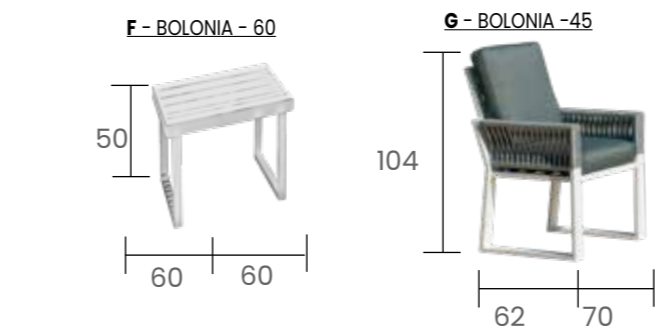

Respaldos con 4 posiciones
Reclining backrest with 4 positions
Dossier inclinable avec 4 positions

Set BOLONIA 980
Blanco / White / Blanc
Cuerda / Rope / Corde: Gris / Grey
Cloud Lux

CAMELIA HPL - 180. Mesa / Table
180 x 110 x 80 H.
Para 6 SILLONES
Top HPL : Blanco
Blanco / White / Blanc
COD: BL1380

CAMELIA HPL - 220. Mesa / Table
220 x 110 x 80 H.
Para 8 SILLONES
COD: BL1590

BOLONIA-45 Sillón / Dinning Chair / Chaise
Blanco / White / Blanc
Cuerda / Rope / Corde: Gris / Grey
Madelen Lux

SERIE SOFÁ BOLONIA CUERDA RECLINABLE