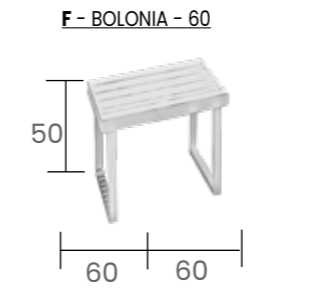

SERIE BOLONIA XL

ARTICULO XL	DRALON	LUX IMPERMEABLE	PREMIUM	FUNDAS PROTECTORAS		
				ALFA	BETTA	GAMMA
A BOLONIA XL-1 SILLÓN/ARMCHAIR/CANAPÉ	BY680	SC770	FZ880	OA75	SG120	VA160
B BOLONIA XL-2 SOFA 2 PLAZAS/SOFA/CANAPÉ	YH1060	MS1195	SV1330	DR95	BH145	NH215
C BOLONIA XL-3 SOFA 3 PLAZAS/SOFA/CANAPÉ	OO1385	AC1595	JQ1780	AV125	XG190	NW285
D BOLONIA-4 MESA CENTRO-125X65X42	LR450			JT65	TH85	XT115
E STANDARD-XL REPOAPIES/FOOTSTOOL/REPOSE-PIEDS	KJ295	NG310	II325	PM45	JN65	AL90
2XA+B+D BOLONIA XL-7 SET SOFA 2 PLAZAS/SOFA/CANAPÉ	NR2870	NS3185	EW3540	DC310	VE470	OP650
2XA+C+D BOLONIA XL-8 SET SOFA 3 PLAZAS/SOFA/CANAPE	YH3195	ED3585	KG3990	UW340	MX515	NP720
I BOLONIA-25 BRAZO NO ACOLCHADO	OL520	WQ560	NK605	MJ55	LZ75	ZB115
F BOLONIA-606 MESA AUXILIAR/SIDE TABLE/TABLE AUX	SV260			QA35	HJ55	DL75
G BOLONIA-40 MESA AUXILIAR/SIDE TABLE/TABLE AUX	RY160			QA35	HJ55	DL75