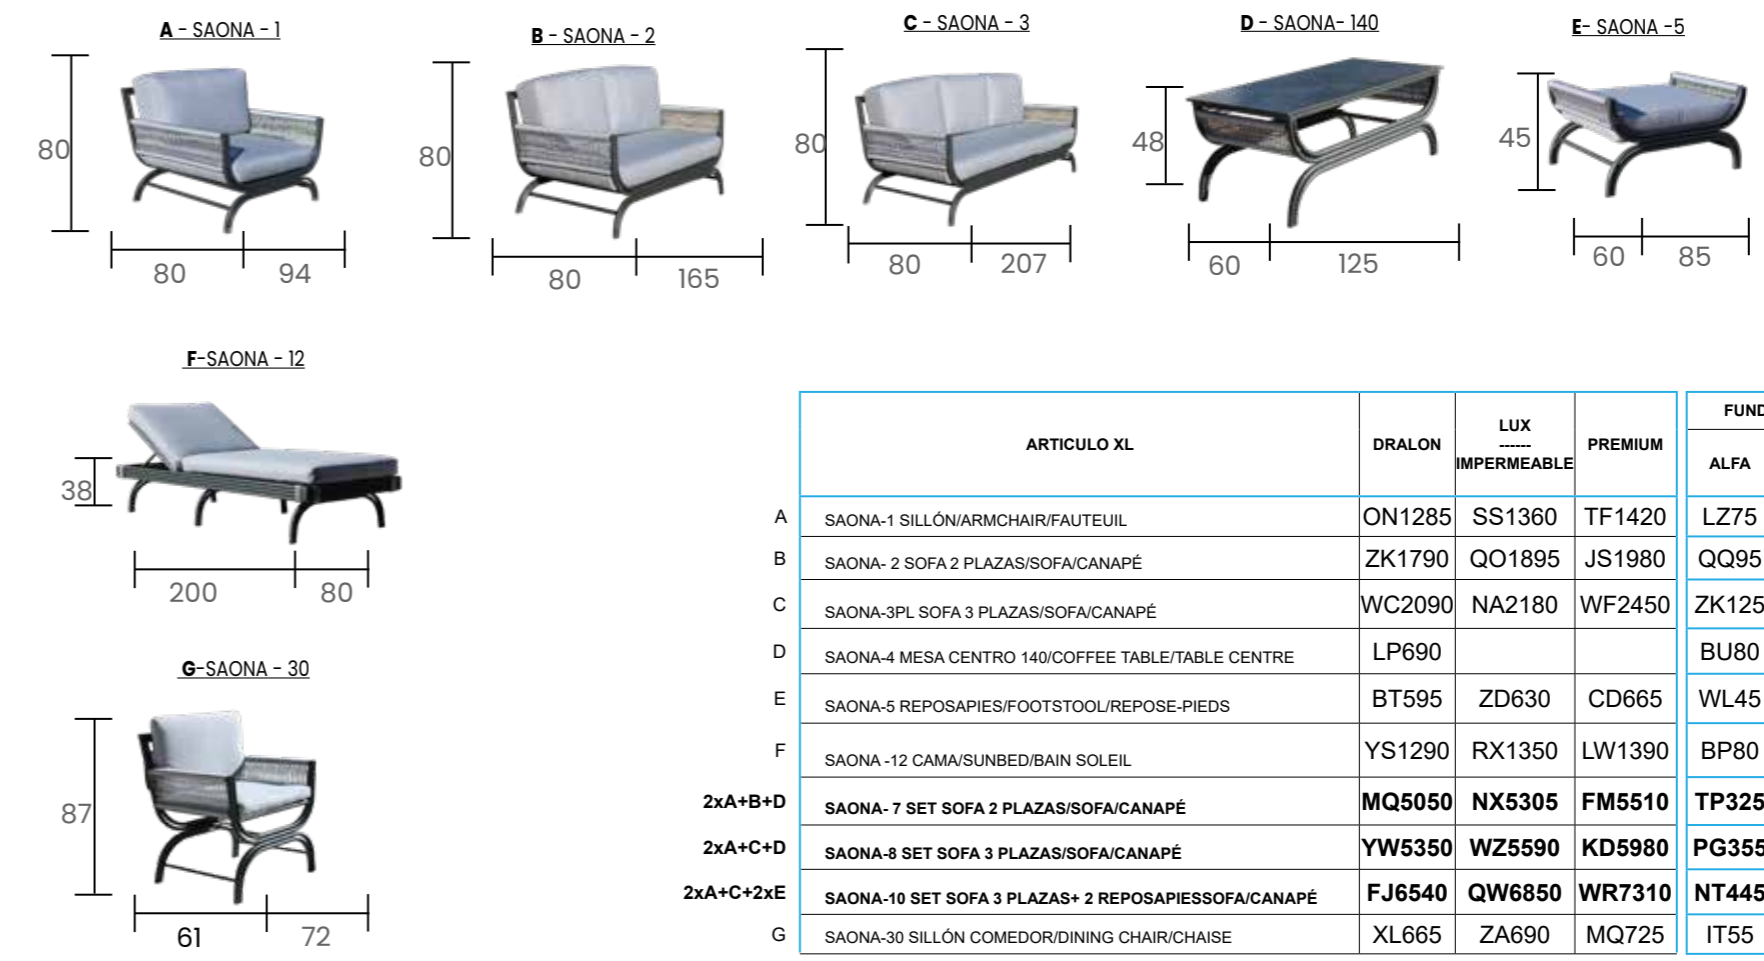

SERIE SAONA

ARTICULO XL	DRALON	LUX IMPERMEABLE	PREMIUM	FUNDAS PROTECTORAS		
				ALFA	BETTA	GAMMA
A SAONA-1 SILLÓN/ARMCHAIR/FAUTEUIL	ON1285	SS1360	TF1420	LZ75	NB120	KY160
B SAONA-2 SOFA 2 PLAZAS/SOFA/CANAPÉ	ZK1790	QO1895	JS1980	QQ95	GB145	KI215
C SAONA-3PL SOFA 3 PLAZAS/SOFA/CANAPÉ	WC2090	NA2180	WF2450	ZK125	BR190	MJ285
D SAONA-4 MESA CENTRO 140/COFFEE TABLE/TABLE CENTRE	LP690			BU80	NY115	RM150
E SAONA-5 REPOSAPIES/FOOTSTOOL/REPOSE-PIEDS	BT595	ZD630	CD665	WL45	RC65	RJ90
F SAONA -12 CAMA/SUNBED/BAIN SOLEIL	YS1290	RX1350	LW1390	BP80	PH125	HQ185
2x A+B+D SAONA-7 SET SOFA 2 PLAZAS/SOFA/CANAPÉ	MQ5050	NX5305	FM5510	TP325	HH500	MJ685
2x A+C+D SAONA-8 SET SOFA 3 PLAZAS/SOFA/CANAPÉ	YW5350	WZ5590	KD5980	PG355	KN545	WO755
2x A+C+2xE SAONA-10 SET SOFA 3 PLAZAS+ 2 REPOSAPIESSOFA/CANAPÉ	FJ6540	QW6850	WR7310	NT445	YP675	YT935
G SAONA-30 SILLÓN COMEDOR/DINING CHAIR/CHAISE	XL665	ZA690	MQ725	IT55	GZ75	TP115