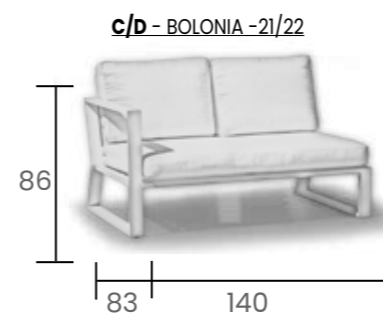

SERIE RINCONERA BOLONIA

ARTICULO XL	DRALON	LUX IMPERMEABLE	PREMIUM	FUNDAS PROTECTORAS		
				ALFA	BETTA	GAMMA
A BOLONIA-24 SOFA BRAZO IZQUIERDO/LEFT END SOFA/CANAPÉ BRAS GAUCHE	UB1110	TD1220	GW1345	XP125	BL190	JP285
B BOLONIA-23 SOFA BRAZO DERECHO/RIGHT END SOFA/CANAPÉ BRAS DROITE	YR1110	RQ1220	KP1345	MP125	OJ190	FE285
C BOLONIA-21 SOFA BRAZO DERECHO/RIGHT END SOFA/CANAPÉ BRAS DROITE	DA895	ZS965	AW1035	JW95	NZ145	YL215
D BOLONIA-22 SOFA BRAZO IZQUIERDO/LEFT END SOFA/CANAPÉ BRAS GAUCHE	DB895	XS965	US1035	VG95	XG145	ZD215
E BOLONIA-27 SILLA MEDIANERA/CORNER SOFA/ FAUTEUIL D'ANGLE	DT440	WZ480	TI520	EP75	MB120	TQ160
F BOLONIA-4 MESA CENTRO /COFFEE TABLE/TABLE CENTRE	WK430			WZ65	HE85	HE115
G BOLONIA-6 MESA COMEDOR/DINING TABLE/TABLE SAM	QF550			XB75	YZ120	WE160
H BOLONIA -55 TABURETE/TABURETT/TABOURET	RY140	NL145	WW150	GB65	FN85	FI115
J BANCO AUXILIAR 120 / BENCH / BANC	QF295	HR305	MD330	XB45	YZ70	WE90
A+D+E+F BOLONIA-28 SET SOFA RINCONERA/CORNER SET/SET CANAPÉ	TJ2875	XU3095	WZ3330	KO360	DG540	SZ775
A+D+E+G+2XH BOLONIA-30 SET SOFA RINCONERA/CORNER SET/SET CANAPÉ	IA3275	AJ3505	HR3750	KS405	ON575	HW820