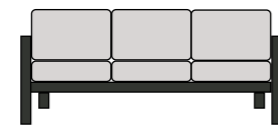

SERIE SOFÁ DUBLIAN

- A- DUBLIAN - 1
  an 82 x f 80 x al 82 cm
- B- DUBLIAN - 2
  an 162 x f 80 x al 82 cm
- C- DUBLIAN - 3
  an 212 x f 80 x al 82 cm