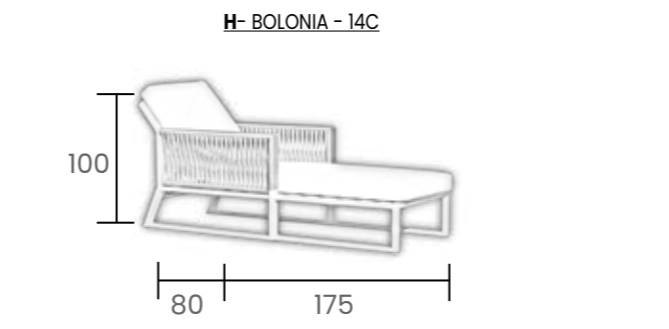

Respaldos con 4 posiciones
Reclining backrest with 4 positions
Dossier inclinable avec 4 positions

Set BOLONIA 980
Blanco / White / Blanc
Cuerda / Rope / Corde: Gris / Grey
Cloud Lux

CAMELIA HPL - 180. Mesa / Table
180 x 110 x 80 H.
Para 6 SILLONES
Top HPL : Blanco
Blanco / White / Blanc
COD: BL1380

CAMELIA HPL - 220. Mesa / Table
220 x 110 x 80 H.
Para 8 SILLONES
COD: BL1590

BOLONIA-45 Sillón / Dinning Chair / Chaise
Blanco / White / Blanc
Cuerda / Rope / Corde: Gris / Grey
Madelen Lux

SERIE SOFÁ BOLONIA CUERDA RECLINABLE