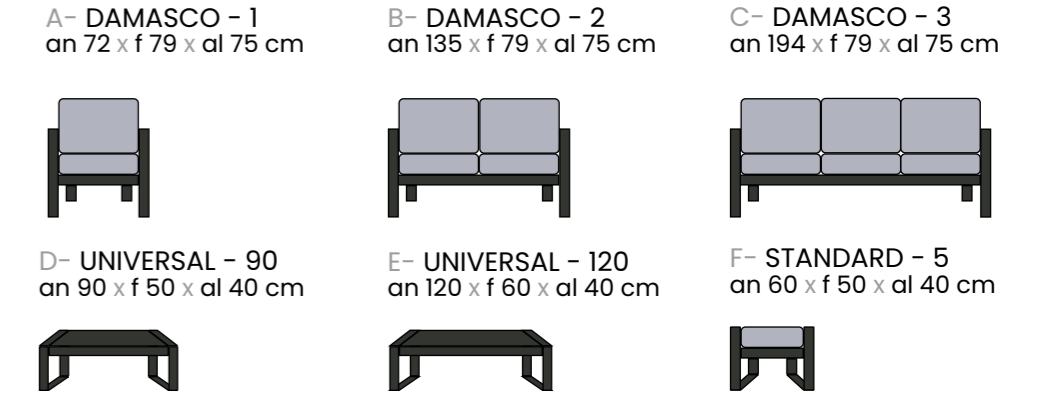

SERIE SOFÁ DAMASCO

ARTICULO XL	DRALON	LUX IMPERMEABLE	PREMIUM	FUNDAS PROTECTORAS			
				ALFA	BETTA	GAMMA	
A DAMASCO-1 SILLÓN/ARMCHAIR/FAUTEUIL	SW540	CE585	LB625	EE75	WV120	YJ160	
B DAMASCO-2 SOFA 2 PLAZAS/SOFA/CANAPÉ	HK785	NZ860	XA925	UJ95	OL145	TE215	
C DAMASCO-3 SOFA 3 PLAZAS/SOFA/CANAPÉ	CC990	FV1095	LD1195	GY125	TY190	CI285	
D UNIVERSAL-90	OI285			GJ40	ZP70	UJ90	
E UNIVERSAL HPL 120	PZ365			HZ65	BH85	ZM105	
F STANDARD-5 REPOSAPIES	HF260	WO270	YN280	JC65	LZ85	TJ115	
2x A+B+D	DAMASCO-7 SET SOFA 2 PLAZAS/SOFA/CANAPÉ	HI2150	DI2315	JV2460	GB285	KN455	NI625
2x A+C+E	DAMASCO-8 SET SOFA 3 PLAZAS/SOFA/CANAPÉ	OV2435	QL2630	UM2810	MC340	CR515	ET710