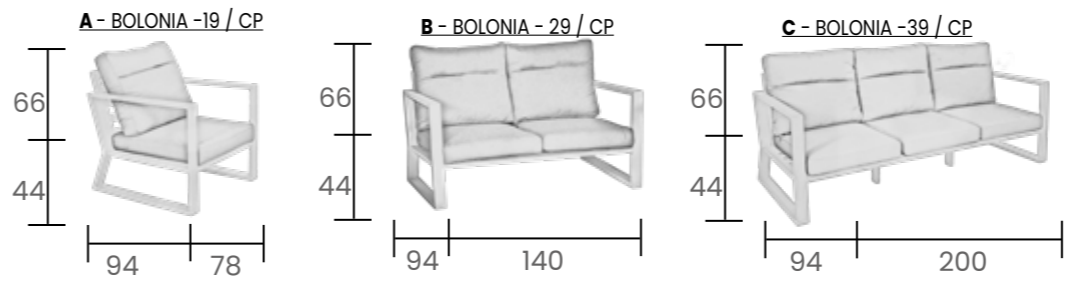

SERIE SOFÁ RECLINABLE BOLONIA