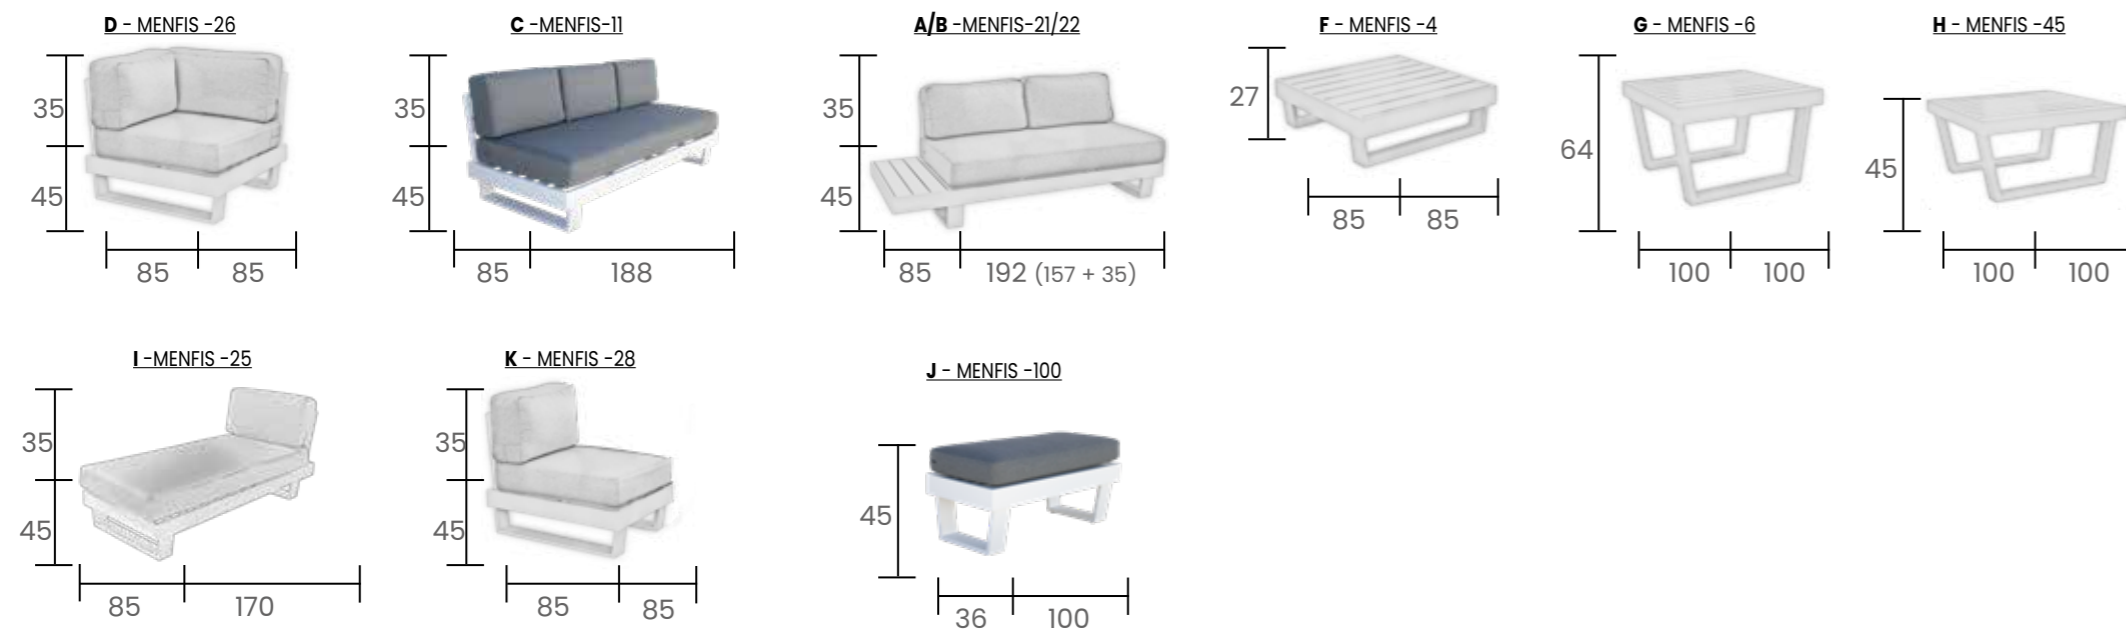

SERIE MENFIS

ARTICULO XL	DRALON	LUX ----- IMPERMEABLE	PREMIUM	FUNDAS PROTECTORAS		
				ALFA	BETTA	GAMMA
A MENFIS-22 SOFA BRAZO IZQUIERDO/LEFT END SOFA/CANAPÉ BRAS GAUCHE	DA1265	IW1305	ZB1425	LJ125	WS190	AW285
B MENFIS-21 SOFA BRAZO DERECHO/RIGHT END SOFA/CANAPÉ BRAS DROITE	EZ1265	ZN1305	FN1425	QT125	XS190	NL285
C MENFIS- 11 SILLA MEDIANERA DOBLE/DOUBLE MIDDLE CHAIR	WJ1380	MU1480	EG1570	PE125	LF190	YH285
D MENFIS- 26 RINCONERA CENTRAL/CORNER UNIT	HB785	GP830	CJ900	IW160	IP250	OH365
G MENFIS-6 ALTA MESA COMEDOR/DINING TABLE/TABLE SAM	ML790			EJ55	MQ75	KW100
F MENFIS-4 BAJA MESA CENTRO /COFFEE TABLE/TABLE CENTRE	ON495			XZ45	CT65	XM90
H MENFIS- 45 MESA CENTRO /COFFEE TABLE/TABLE CENTRE	VK595			IL55	DE75	FZ100
I MENFIS-25 SOFA CHAISELONGUE/CHAISELONGUE SOFA	ZK995	ZN1065	PP1195	WU125	FZ190	MQ285
J MENFIS- 100 BANCO AUXILIAR/SIDE BENCH/BANC	TZ395	LV425	CY445	SZ55	QK75	DG100
K MENFIS-28 SILLA MEDIANERA/MIDDLE UNIT /FAUTEUIL CENTRE	XK690	DY730	VC770	HR75	LK120	MD185
A+B+2xD+C+H+J MENFIS-30 SET SOFA RINCONERA/CORNER SET/SET CANAPÉ	EU6470	GX6770	MY7260	XZ625	QZ950	UX1415
A+B+D+F MENFIS-7 SET SOFA RINCONERA/CORNER SET/SET CANAPÉ	TG3810	GA3935	GU4245	NU370	GJ565	HI845
A+B+D+G MENFIS-8 SET SOFA RINCONERA/CORNER SET/SET CANAPÉ	BK4105	ET4230	RO4540	B C380	SP575	WM855