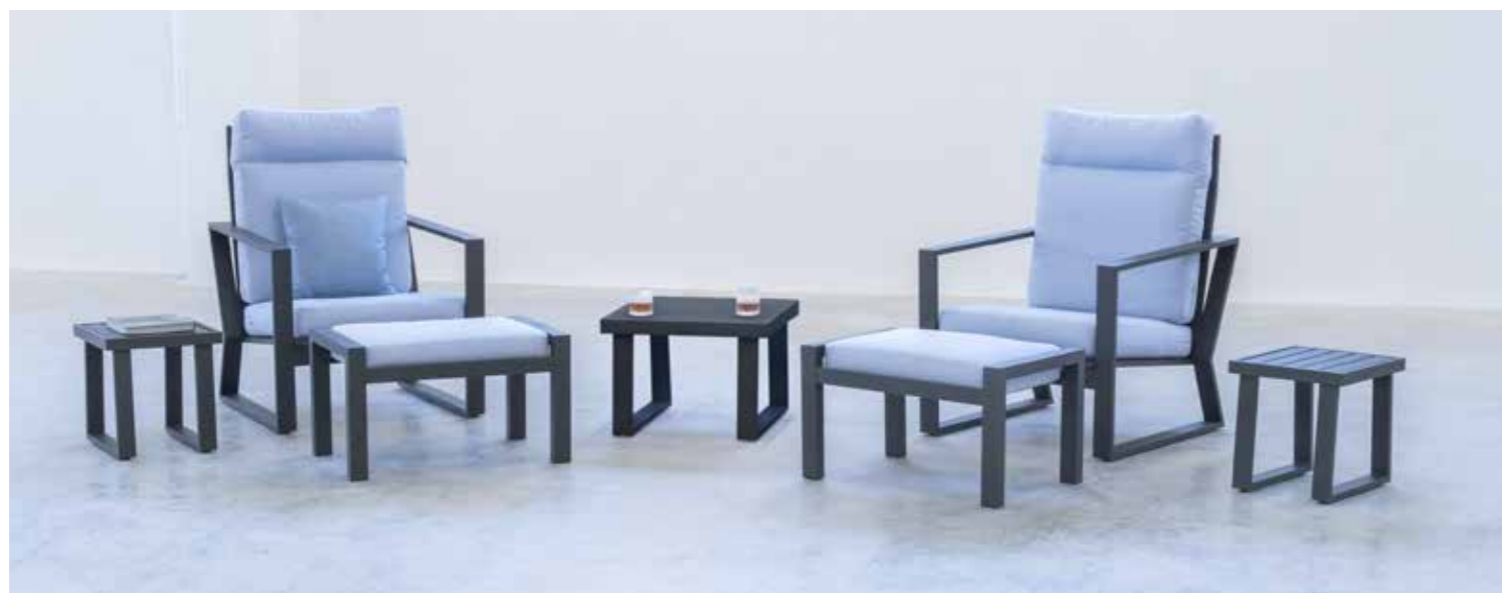

Set BOLONIA XL - 7
(Sin reposapiés)
Artisan Humo Premium

STANDARD XL - 5
Reposapiés

Set BOLONIA XL - 8
Artic Lux
(Sin reposapiés)

BOLONIA - 60
Mesa Auxiliar

BOLONIA-40
Mesa Auxiliar

Set BOLONIA XL - 33
COD DRALON: BL2530