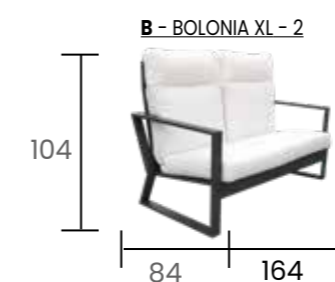

SERIE BOLONIA XL

ARTICULO XL	DRALON	LUX IMPERMEABLE	PREMIUM	FUNDAS PROTECTORAS		
				ALFA	BETTA	GAMMA
A BOLONIA XL-1 SILLÓN/ARMCHAIR/CANAPÉ	BY680	SC770	FZ880	OA75	SG120	VA160
B BOLONIA XL-2 SOFA 2 PLAZAS/SOFA/CANAPÉ	YH1060	MS1195	SV1330	DR95	BH145	NH215
C BOLONIA XL-3 SOFA 3 PLAZAS/SOFA/CANAPÉ	OO1385	AC1595	JQ1780	AV125	XG190	NW285
D BOLONIA-4 MESA CENTRO-125X65X42	LR450			JT65	TH85	XT115
E STANDARD-XL REPOAPIES/FOOTSTOOL/REPOSE-PIEDS	KJ295	NG310	II325	PM45	JN65	AL90
2XA+B+D BOLONIA XL-7 SET SOFA 2 PLAZAS/SOFA/CANAPÉ	NR2870	NS3185	EW3540	DC310	VE470	OP650
2XA+C+D BOLONIA XL-8 SET SOFA 3 PLAZAS/SOFA/CANAPE	YH3195	ED3585	KG3990	UW340	MX515	NP720
I BOLONIA-25 BRAZO NO ACOLCHADO	OL520	WQ560	NK605	MJ55	LZ75	ZB115
F BOLONIA-606 MESA AUXILIAR/SIDE TABLE/TABLE AUX	SV260			QA35	HJ55	DL75
G BOLONIA-40 MESA AUXILIAR/SIDE TABLE/TABLE AUX	RY160			QA35	HJ55	DL75