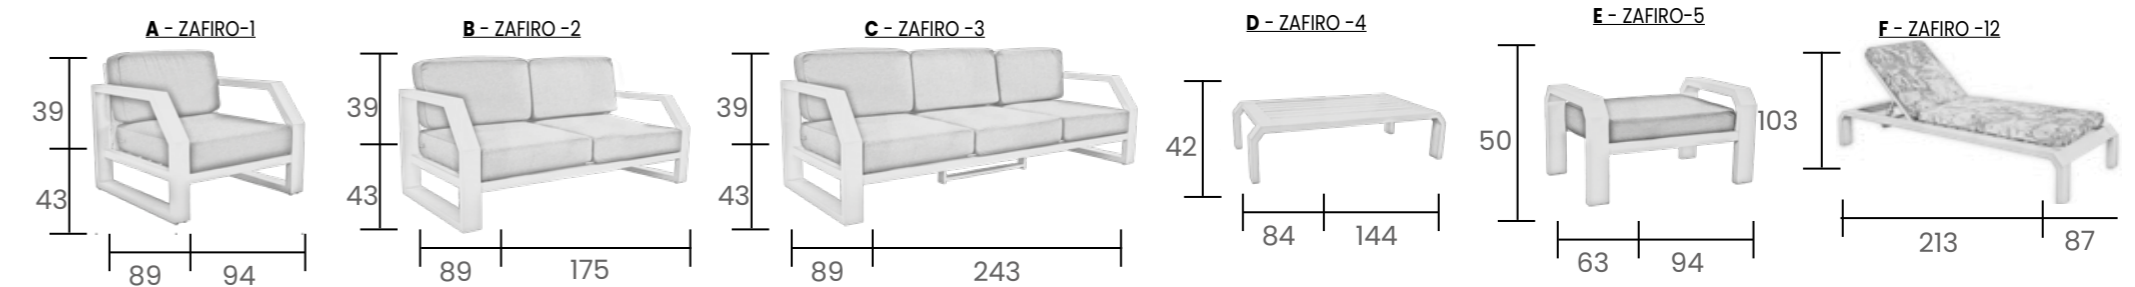

SERIE SOFÁ ZAFIRO

ARTICULO XL	DRALON	LUX IMPERMEABLE	PREMIUM	FUNDAS PROTECTORAS		
				ALFA	BETTA	GAMMA
A ZAFIRO-1 SILLÓN/ARMCHAIR/FAUTEUIL	QF885	KM925	KN970	WT75	JV120	YP160
B ZAFIRO-2 SOFA 2 PLAZAS/SOFA/CANAPÉ	XZ1295	RB1375	VY1465	RQ95	IJ145	LR215
C ZAFIRO-3 SOFA 3 PLAZAS/SOFA/CANAPÉ	IV1650	OP1790	YL1920	AF125	HH190	HF285
D ZAFIRO-4 MESA CENTRO /COFFEE TABLE/TABLE CENTRE	CE565			RN70	KS115	KV150
E ZAFIRO-5 REPOSAPIES/FOOTSTOOL/REPOSE-PIEDS	AV395	LV410	DQ435	CC65	RR85	IF115
2xA+B+D ZAFIRO-7 SET SOFA 2 PLAZAS/SOFA/CANAPÉ	LI3630	CI3635	XW3840	VC310	UV470	JR650
2xA+C+D ZAFIRO-8 SET SOFA 3 PLAZAS/SOFA/CANAPÉ	IR3985	EF4050	RO4295	DG340	KP515	EV720
ZAFIRO-12 CAMA/SUNBED/BAIN SOLEIL	AJ790			BP75	LW120	HF160
COJIN PLUS CAMA 6 CM+ GUATA	FG180	RR240	KI330