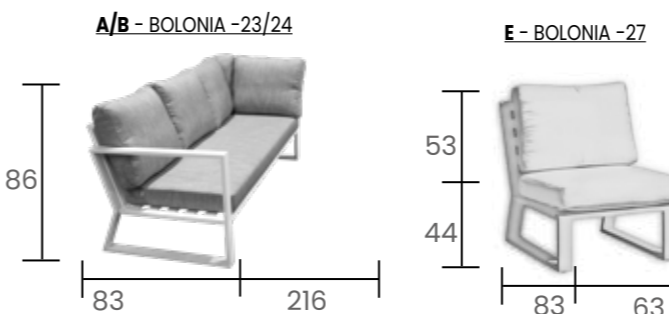

SERIE RINCONERA BOLONIA

ARTICULO XL	DRALON	LUX IMPERMEABLE	PREMIUM	FUNDAS PROTECTORAS		
				ALFA	BETTA	GAMMA
A BOLONIA-24 SOFA BRAZO IZQUIERDO/LEFT END SOFA/CANAPÉ BRAS GAUCHE	UB1110	TD1220	GW1345	XP125	BL190	JP285
B BOLONIA-23 SOFA BRAZO DERECHO/RIGHT END SOFA/CANAPÉ BRAS DROITE	YR1110	RQ1220	KP1345	MP125	OJ190	FE285
C BOLONIA-21 SOFA BRAZO DERECHO/RIGHT END SOFA/CANAPÉ BRAS DROITE	DA895	ZS965	AW1035	JW95	NZ145	YL215
D BOLONIA-22 SOFA BRAZO IZQUIERDO/LEFT END SOFA/CANAPÉ BRAS GAUCHE	DB895	XS965	US1035	VG95	XG145	ZD215
E BOLONIA-27 SILLA MEDIANERA/CORNER SOFA/ FAUTEUIL D'ANGLE	DT440	WZ480	TI520	EP75	MB120	TQ160
F BOLONIA-4 MESA CENTRO /COFFEE TABLE/TABLE CENTRE	WK430			WZ65	HE85	HE115
G BOLONIA-6 MESA COMEDOR/DINING TABLE/TABLE SAM	QF550			XB75	YZ120	WE160
H BOLONIA -55 TABURETE/TABURETT/TABOURET	RY140	NL145	WW150	GB65	FN85	FI115
J BANCO AUXILIAR 120 / BENCH / BANC	QF295	HR305	MD330	XB45	YZ70	WE90
A+D+E+F BOLONIA-28 SET SOFA RINCONERA/CORNER SET/SET CANAPÉ	TJ2875	XU3095	WZ3330	KO360	DG540	SZ775
A+D+E+G+2XH BOLONIA-30 SET SOFA RINCONERA/CORNER SET/SET CANAPÉ	IA3275	AJ3505	HR3750	KS405	ON575	HW820