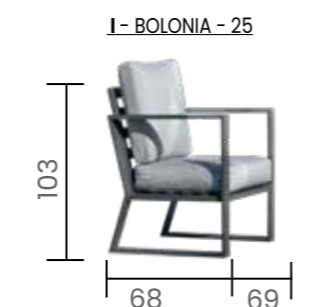

SERIE BOLONIA XL

ARTICULO XL	DRALON	LUX IMPERMEABLE	PREMIUM	FUNDAS PROTECTORAS		
				ALFA	BETTA	GAMMA
A BOLONIA XL-1 SILLÓN/ARMCHAIR/CANAPÉ	BY680	SC770	FZ880	OA75	SG120	VA160
B BOLONIA XL-2 SOFA 2 PLAZAS/SOFA/CANAPÉ	YH1060	MS1195	SV1330	DR95	BH145	NH215
C BOLONIA XL-3 SOFA 3 PLAZAS/SOFA/CANAPÉ	OO1385	AC1595	JQ1780	AV125	XG190	NW285
D BOLONIA-4 MESA CENTRO-125X65X42	LR450			JT65	TH85	XT115
E STANDARD-XL REPOAPIES/FOOTSTOOL/REPOSE-PIEDS	KJ295	NG310	II325	PM45	JN65	AL90
2XA+B+D BOLONIA XL-7 SET SOFA 2 PLAZAS/SOFA/CANAPÉ	NR2870	NS3185	EW3540	DC310	VE470	OP650
2XA+C+D BOLONIA XL-8 SET SOFA 3 PLAZAS/SOFA/CANAPE	YH3195	ED3585	KG3990	UW340	MX515	NP720
I BOLONIA-25 BRAZO NO ACOLCHADO	OL520	WQ560	NK605	MJ55	LZ75	ZB115
F BOLONIA-606 MESA AUXILIAR/SIDE TABLE/TABLE AUX	SV260			QA35	HJ55	DL75
G BOLONIA-40 MESA AUXILIAR/SIDE TABLE/TABLE AUX	RY160			QA35	HJ55	DL75