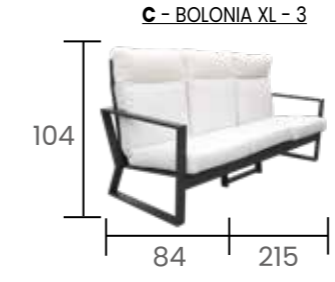

SERIE BOLONIA XL

ARTICULO XL	DRALON	LUX IMPERMEABLE	PREMIUM	FUNDAS PROTECTORAS		
				ALFA	BETTA	GAMMA
A BOLONIA XL-1 SILLÓN/ARMCHAIR/CANAPÉ	BY680	SC770	FZ880	OA75	SG120	VA160
B BOLONIA XL-2 SOFA 2 PLAZAS/SOFA/CANAPÉ	YH1060	MS1195	SV1330	DR95	BH145	NH215
C BOLONIA XL-3 SOFA 3 PLAZAS/SOFA/CANAPÉ	OO1385	AC1595	JQ1780	AV125	XG190	NW285
D BOLONIA-4 MESA CENTRO-125X65X42	LR450			JT65	TH85	XT115
E STANDARD-XL REPOAPIES/FOOTSTOOL/REPOSE-PIEDS	KJ295	NG310	II325	PM45	JN65	AL90
2XA+B+D BOLONIA XL-7 SET SOFA 2 PLAZAS/SOFA/CANAPÉ	NR2870	NS3185	EW3540	DC310	VE470	OP650
2XA+C+D BOLONIA XL-8 SET SOFA 3 PLAZAS/SOFA/CANAPE	YH3195	ED3585	KG3990	UW340	MX515	NP720
I BOLONIA-25 BRAZO NO ACOLCHADO	OL520	WQ560	NK605	MJ55	LZ75	ZB115
F BOLONIA-606 MESA AUXILIAR/SIDE TABLE/TABLE AUX	SV260			QA35	HJ55	DL75
G BOLONIA-40 MESA AUXILIAR/SIDE TABLE/TABLE AUX	RY160			QA35	HJ55	DL75