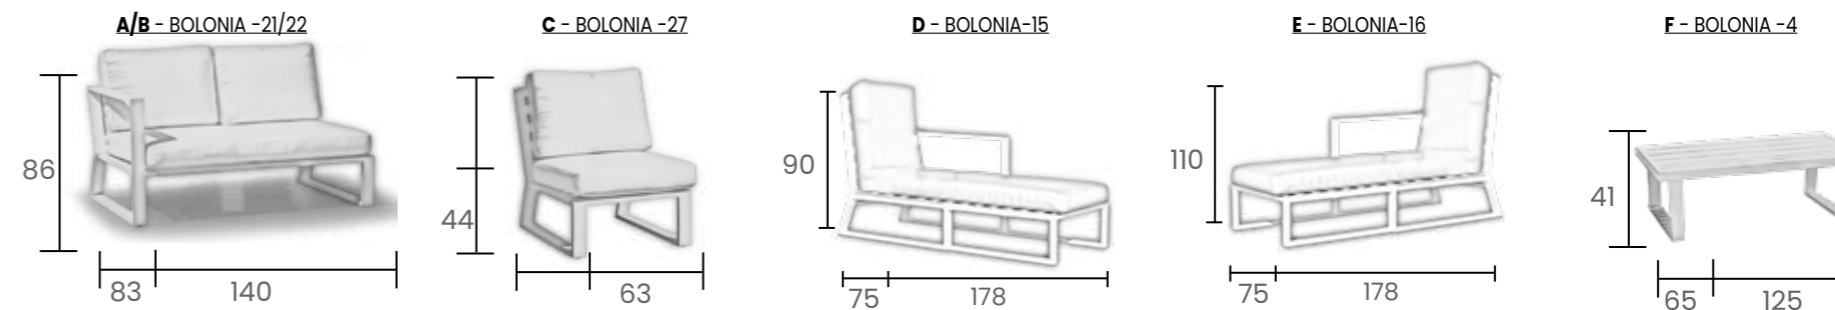

SERIE CHAISLONGUE BOLONIA

ARTICULO XL	DRALON	LUX IMPERMEABLE	PREMIUM	FUNDAS PROTECTORAS		
				ALFA	BETTA	GAMMA
D BOLONIA-15-CHAISLONGUE BRAZO IZQUIERDO	NA795	ST890	WJ980	WM95	XA145	UL215
E BOLONIA-16-CHAISLONGUE BRAZO DERECHO	NA795	ST890	WJ980	WM95	XA145	UL215
A BOLONIA-21 SOFA BRAZO DERECHO/RIGHT END SOFA/CANAPÉ BRAS DROITE	DA895	ZS965	AW1035	JW95	NZ145	YL215
B BOLONIA-22 SOFA BRAZO IZQUIERDO/LEFT END SOFA/CANAPÉ BRAS GAUCHE	DB895	XS965	US1035	VG95	XG145	ZD215
C BOLONIA-27 SILLA MEDIANERA/CORNER SOFA/ FAUTEUIL D'ANGLE	DT440	WZ480	TI520	EP75	MB120	TQ160
F BOLONIA-4 MESA CENTRO /COFFEE TABLE/TABLE CENTRE	WK430			WZ65	HE85	HE115
B+C+D+F BOLONIA-38 SET CHAISLONGUE BRAZO IZDO	MU2560	MI2765	SA2965	RR370	WH560	NZ795