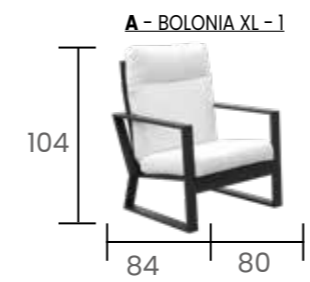

SERIE BOLONIA XL

ARTICULO XL	DRALON	LUX IMPERMEABLE	PREMIUM	FUNDAS PROTECTORAS		
				ALFA	BETTA	GAMMA
A BOLONIA XL-1 SILLÓN/ARMCHAIR/CANAPÉ	BY680	SC770	FZ880	OA75	SG120	VA160
B BOLONIA XL-2 SOFA 2 PLAZAS/SOFA/CANAPÉ	YH1060	MS1195	SV1330	DR95	BH145	NH215
C BOLONIA XL-3 SOFA 3 PLAZAS/SOFA/CANAPÉ	OO1385	AC1595	JQ1780	AV125	XG190	NW285
D BOLONIA-4 MESA CENTRO-125X65X42	LR450			JT65	TH85	XT115
E STANDARD-XL REPOAPIES/FOOTSTOOL/REPOSE-PIEDS	KJ295	NG310	II325	PM45	JN65	AL90
2XA+B+D BOLONIA XL-7 SET SOFA 2 PLAZAS/SOFA/CANAPÉ	NR2870	NS3185	EW3540	DC310	VE470	OP650
2XA+C+D BOLONIA XL-8 SET SOFA 3 PLAZAS/SOFA/CANAPE	YH3195	ED3585	KG3990	UW340	MX515	NP720
I BOLONIA-25 BRAZO NO ACOLCHADO	OL520	WQ560	NK605	MJ55	LZ75	ZB115
F BOLONIA-606 MESA AUXILIAR/SIDE TABLE/TABLE AUX	SV260			QA35	HJ55	DL75
G BOLONIA-40 MESA AUXILIAR/SIDE TABLE/TABLE AUX	RY160			QA35	HJ55	DL75