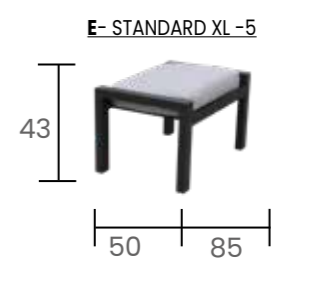

SERIE BOLONIA XL

ARTICULO XL	DRALON	LUX IMPERMEABLE	PREMIUM	FUNDAS PROTECTORAS		
				ALFA	BETTA	GAMMA
A BOLONIA XL-1 SILLÓN/ARMCHAIR/CANAPÉ	BY680	SC770	FZ880	OA75	SG120	VA160
B BOLONIA XL-2 SOFA 2 PLAZAS/SOFA/CANAPÉ	YH1060	MS1195	SV1330	DR95	BH145	NH215
C BOLONIA XL-3 SOFA 3 PLAZAS/SOFA/CANAPÉ	OO1385	AC1595	JQ1780	AV125	XG190	NW285
D BOLONIA-4 MESA CENTRO-125X65X42	LR450			JT65	TH85	XT115
E STANDARD-XL REPOAPIES/FOOTSTOOL/REPOSE-PIEDS	KJ295	NG310	II325	PM45	JN65	AL90
2XA+B+D BOLONIA XL-7 SET SOFA 2 PLAZAS/SOFA/CANAPÉ	NR2870	NS3185	EW3540	DC310	VE470	OP650
2XA+C+D BOLONIA XL-8 SET SOFA 3 PLAZAS/SOFA/CANAPE	YH3195	ED3585	KG3990	UW340	MX515	NP720
I BOLONIA-25 BRAZO NO ACOLCHADO	OL520	WQ560	NK605	MJ55	LZ75	ZB115
F BOLONIA-606 MESA AUXILIAR/SIDE TABLE/TABLE AUX	SV260			QA35	HJ55	DL75
G BOLONIA-40 MESA AUXILIAR/SIDE TABLE/TABLE AUX	RY160			QA35	HJ55	DL75