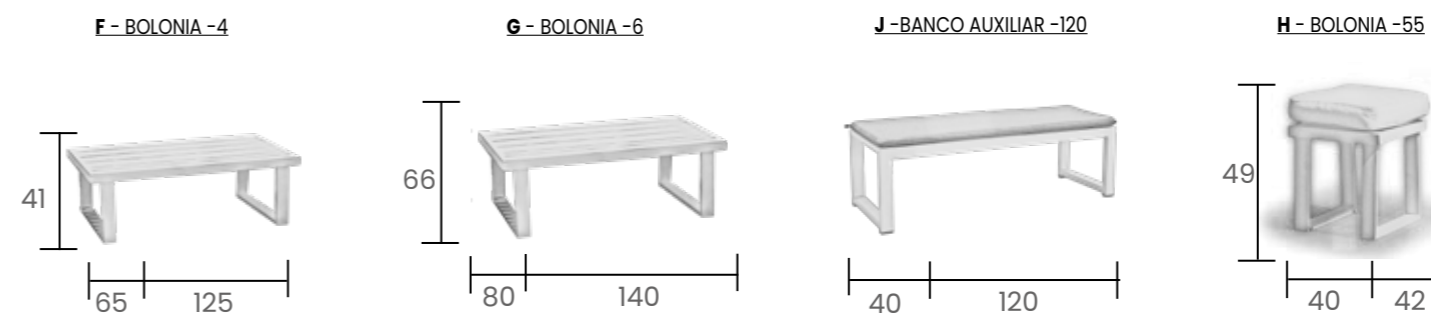

SERIE RINCONERA BOLONIA

ARTICULO XL	DRALON	LUX IMPERMEABLE	PREMIUM	FUNDAS PROTECTORAS		
				ALFA	BETTA	GAMMA
A BOLONIA-24 SOFA BRAZO IZQUIERDO/LEFT END SOFA/CANAPÉ BRAS GAUCHE	UB1110	TD1220	GW1345	XP125	BL190	JP285
B BOLONIA-23 SOFA BRAZO DERECHO/RIGHT END SOFA/CANAPÉ BRAS DROITE	YR1110	RQ1220	KP1345	MP125	OJ190	FE285
C BOLONIA-21 SOFA BRAZO DERECHO/RIGHT END SOFA/CANAPÉ BRAS DROITE	DA895	ZS965	AW1035	JW95	NZ145	YL215
D BOLONIA-22 SOFA BRAZO IZQUIERDO/LEFT END SOFA/CANAPÉ BRAS GAUCHE	DB895	XS965	US1035	VG95	XG145	ZD215
E BOLONIA-27 SILLA MEDIANERA/CORNER SOFA/ FAUTEUIL D'ANGLE	DT440	WZ480	TI520	EP75	MB120	TQ160
F BOLONIA-4 MESA CENTRO /COFFEE TABLE/TABLE CENTRE	WK430			WZ65	HE85	HE115
G BOLONIA-6 MESA COMEDOR/DINING TABLE/TABLE SAM	QF550			XB75	YZ120	WE160
H BOLONIA -55 TABURETE/TABURETT/TABOURET	RY140	NL145	WW150	GB65	FN85	FI115
J BANCO AUXILIAR 120 / BENCH / BANC	QF295	HR305	MD330	XB45	YZ70	WE90
A+D+E+F BOLONIA-28 SET SOFA RINCONERA/CORNER SET/SET CANAPÉ	TJ2875	XU3095	WZ3330	KO360	DG540	SZ775
A+D+E+G+2XH BOLONIA-30 SET SOFA RINCONERA/CORNER SET/SET CANAPÉ	IA3275	AJ3505	HR3750	KS405	ON575	HW820