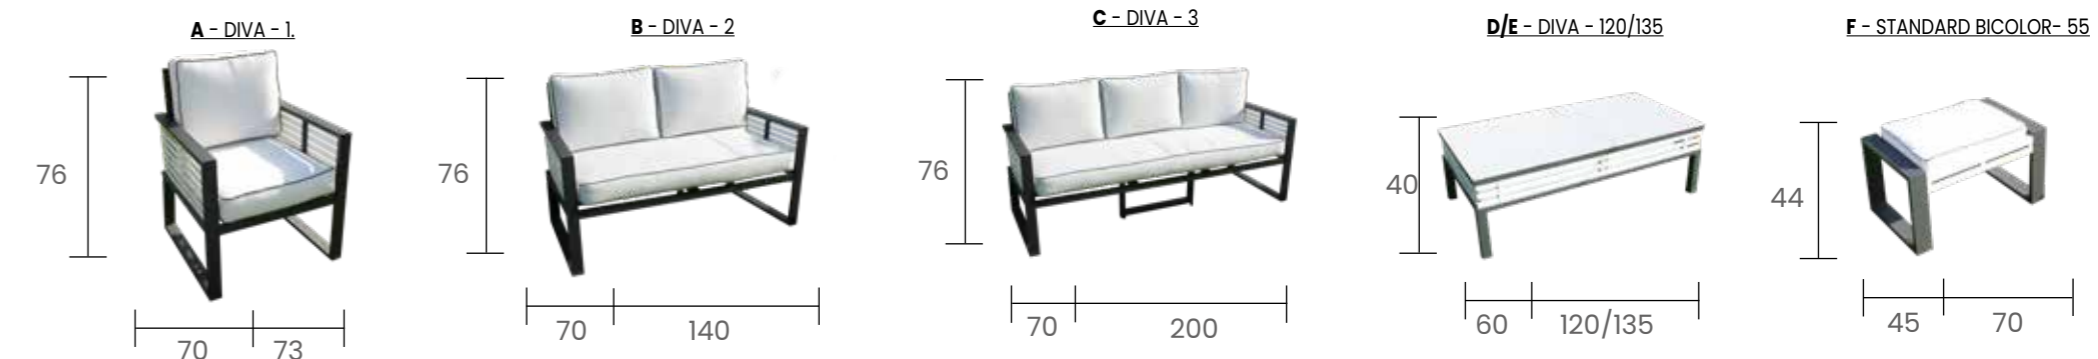

SERIE DIVA

	ARTICULO XL	DRALON	LUX IMPERMEABLE	PREMIUM	FUNDAS PROTECTORAS		
					ALFA	BETTA	GAMMA
A	DIVA-1 BICOLOR SILLÓN/ARMCHAIR/FAUTEUIL	HM780	XX810	XF855	CL75	AJ120	TR185
B	DIVA-2 BICOLOR SOFA 2 PLAZAS/SOFA/CANAPÉ	UR1125	QA1175	RC1265	GT95	AM145	ZD215
C	DIVA-3 BICOLOR SOFA 3 PLAZAS/SOFA/CANAPÉ	NJ1390	GO1460	PY1590	RX125	AP190	SY285
D	BICOLOR MESA CENTRO 120/COFFE TABLE/TABLE CENTRE HPL	LA590			NA65	DT85	ES105
E	BICOLOR MESA CENTRO 135/COFFE TABLE/TABLE CENTRE HPL	BY690			VH65	BW85	AL105
F	BICOLOR STANDARD-55 REPOSAPIES/FOOTSTOOL/REPOSE-PIEDS	JL420	OC430	AX440	RQ40	TC60	YB80
2xA+B+D	DIVA- 7 BICOLOR SET SOFA 2 PLAZAS/SOFA/CANAPÉ	AN3275	KT3385	OW3565	PU310	VE470	TA690
2xA+C+E	DIVA-8 BICOLOR SET SOFA 3 PLAZAS/SOFA/CANAPÉ	NL3640	EO3770	ME3990	UN340	HR515	TQ760