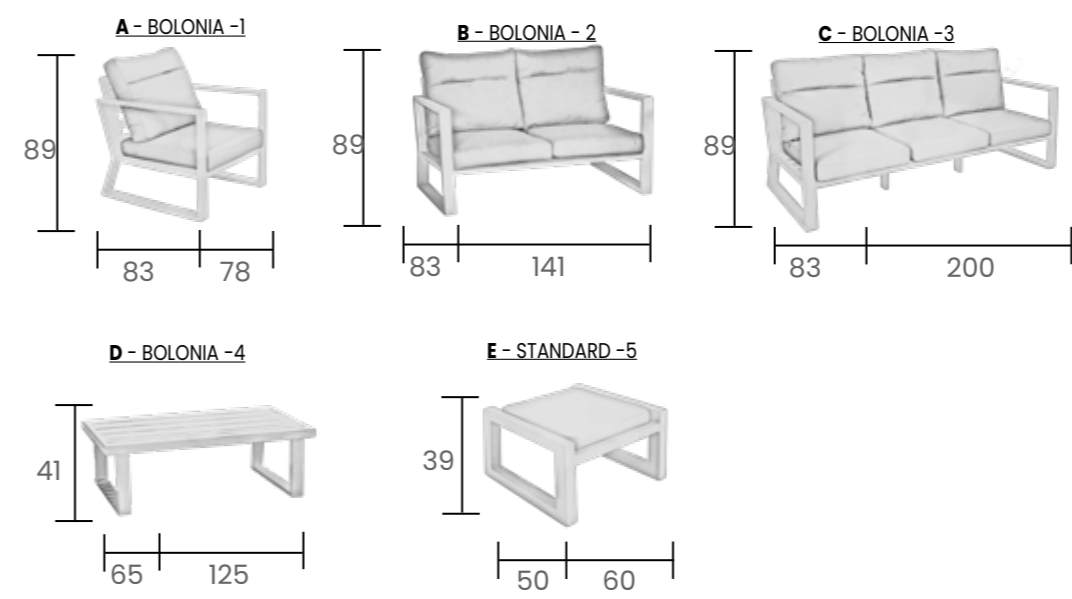

SERIE SOFÁ BOLONIA