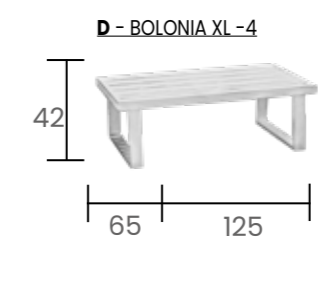

SERIE BOLONIA XL

ARTICULO XL	DRALON	LUX IMPERMEABLE	PREMIUM	FUNDAS PROTECTORAS		
				ALFA	BETTA	GAMMA
A BOLONIA XL-1 SILLÓN/ARMCHAIR/CANAPÉ	BY680	SC770	FZ880	OA75	SG120	VA160
B BOLONIA XL-2 SOFA 2 PLAZAS/SOFA/CANAPÉ	YH1060	MS1195	SV1330	DR95	BH145	NH215
C BOLONIA XL-3 SOFA 3 PLAZAS/SOFA/CANAPÉ	OO1385	AC1595	JQ1780	AV125	XG190	NW285
D BOLONIA-4 MESA CENTRO-125X65X42	LR450			JT65	TH85	XT115
E STANDARD-XL REPOAPIES/FOOTSTOOL/REPOSE-PIEDS	KJ295	NG310	II325	PM45	JN65	AL90
2XA+B+D BOLONIA XL-7 SET SOFA 2 PLAZAS/SOFA/CANAPÉ	NR2870	NS3185	EW3540	DC310	VE470	OP650
2XA+C+D BOLONIA XL-8 SET SOFA 3 PLAZAS/SOFA/CANAPE	YH3195	ED3585	KG3990	UW340	MX515	NP720
I BOLONIA-25 BRAZO NO ACOLCHADO	OL520	WQ560	NK605	MJ55	LZ75	ZB115
F BOLONIA-606 MESA AUXILIAR/SIDE TABLE/TABLE AUX	SV260			QA35	HJ55	DL75
G BOLONIA-40 MESA AUXILIAR/SIDE TABLE/TABLE AUX	RY160			QA35	HJ55	DL75