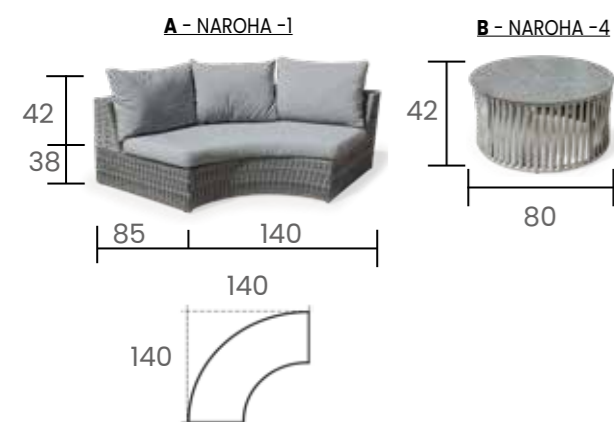

SERIE SOFÁ NAROHA

ARTICULO XL	DRALON	LUX IMPERMEABLE	PREMIUM	FUNDAS PROTECTORAS		
				ALFA	BETTA	GAMMA
A NAROHA-1C MODULO CIRCULAR / ROUND UNIT	SW1495	HS1595	YP1725	ZK95	NO145	MZ215
B NAROHA-4 HPL MESA CENTRO /COFFEE TABLE/TABLE CENTRE	QL550			FE45	DW70	KP90
4X A+B NAROHA-8C SET SOFA SOFA/CANAPÉ	CD6530	CS6930	TR7450	TO425	HI650	SU950