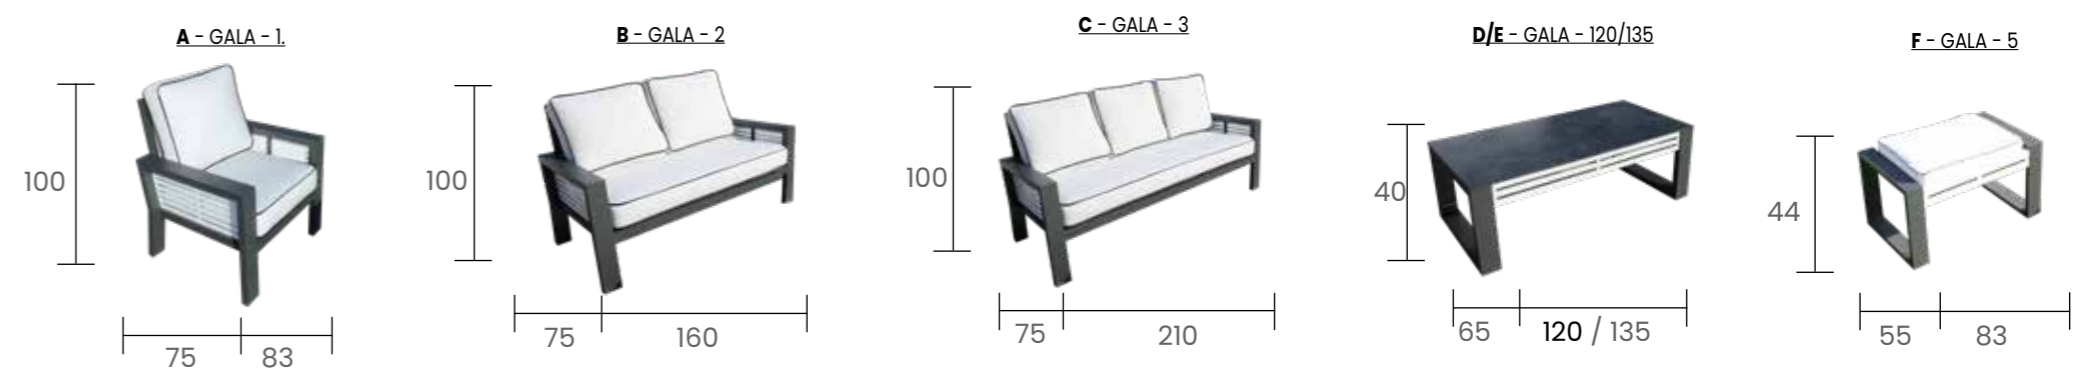

SERIE GALA

ARTICULO XL	DRALON	LUX IMPERMEABLE	PREMIUM	FUNDAS PROTECTORAS		
				ALFA	BETTA	GAMMA
A GALA-1 BICOLOR SILLÓN/ARMCHAIR/FAUTEUIL	WD1090	LT1130	CV1175	CW75	QR120	AB185
B GALA-2 BICOLOR SOFA 2 PLAZAS/SOFA/CANAPÉ	ET1520	UB1580	RA1670	LZ95	LN145	MC215
C GALA-3 BICOLOR SOFA 3 PLAZAS/SOFA/CANAPÉ	ZQ1795	UF1890	CZ2020	WB125	UY190	UY285
D GALA-120 BICOLOR MESA CENTRO 120/COFFE TABLE/TABLE CENTRE HPL AL.	NK575			KB65	MA85	LW105
E GALA-135 BICOLOR MESA CENTRO 135/COFFE TABLE/TABLE CENTRE HPL AL.	WR675			FH65	GB85	KS105
F GALA-5 BICOLOR REPOSAPIES/FOOTSTOOL/REPOSE-PIEDS	DC520	BU530	AQ555	MM40	AJ60	IR80
2xA+B+D GALA-7 BICOLOR SET SOFA 2 PLAZAS/SOFA/CANAPÉ	AT4275	IH4415	EB4595	OQ310	JV470	XW690
2xA+C+E GALA-8 BICOLOR SET SOFA 3 PLAZAS/SOFA/CANAPÉ	JO4650	AC4825	CU5045	VR340	YV515	GO760