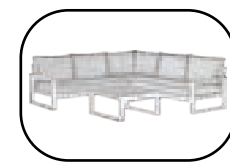

Soho brazo
253x253x88cm
Ref. 9450