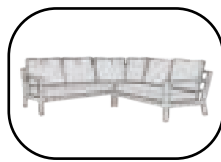

Set completo
222x222x90cm
Ref.7545