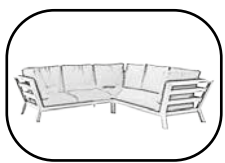

# SET TIMBER COMFORT

Set de aluminio blanco o antracita. Tapizado de Ivory soltex color gris claro.

\*Diferentes opciones de mesa con tablero cerámico gris.

\*Posibilidad de añadir reposapiés.

Set completo  
253x253x90cm  
Ref. 9900