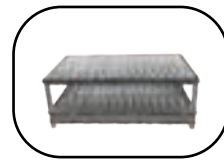

Sofá 3 plazas
178x80x85cm
Ref. 2.450

Mesa baja
120x60x46cm
Ref. 845