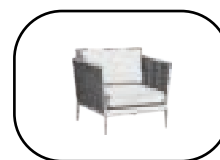

Sillón
86X86X72cm