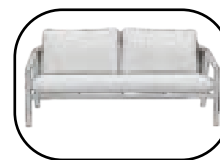

# SET MASAI

Ref. 5.400 Sofá 2 plazas | 2 Sillones | Mesa

Set de aluminio imitación madera.  
Respaldo de cuerda sintética.  
Cojinería de olefina de 12cm de color beige.  
Tablero de mesa de aluminio imitación madera.