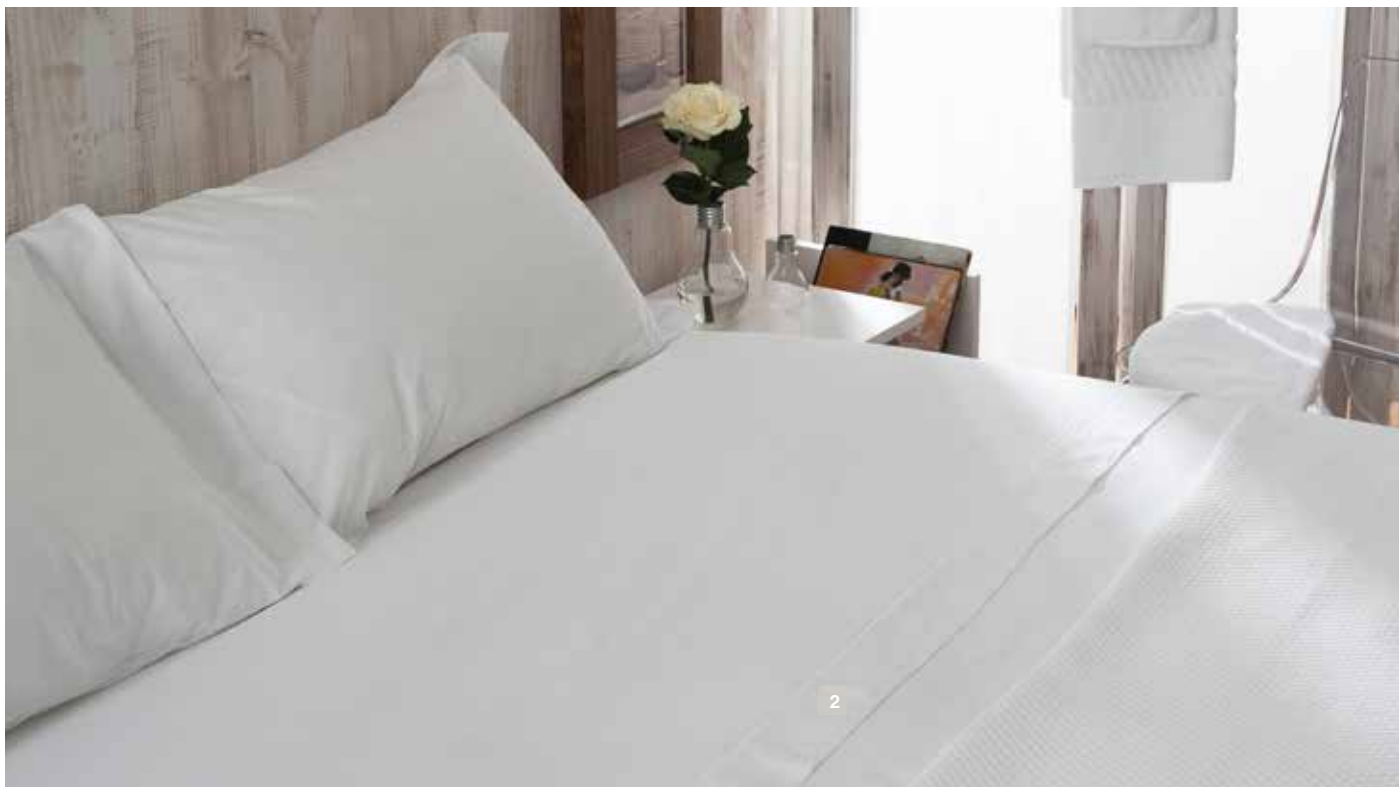

1	المسلسل	
Lençol - P. corrido	160x290	260x290
Sábánas - Conf. dobladillo	180x290	280x290
Draps - Finition point simple	220x290	
Sheet set - single needle	240x290	

2	المسلسل	
Lençol - Rolinho	160x290	260x290
Sábánas - Festón	180x290	280x290
Draps - Bourdon	220x290	
Sheet set - Italian stitch	240x290	

3	المسلسل	
Lençol ajustável	90x200+30	160x200+30
Ajustable	105x200+30	180x200+30
Drap housse	140x200+30	200x200+30
Fitted sheet	150x200+30	

4	المسلسل	
Saco edredão	160x220	
Funda nórdica	180x220	
Housse de couette	240x220	
Duvet cover	260x240	
	280x240	

5	المسلسل	
Fronha - P. corrido / rolinho		
Funda de almohada - Conf. dobladillo / Féstón		50x70
Taie - Finition point simple / Bourdon		
Pillowcase - Single needle / Italian stitch