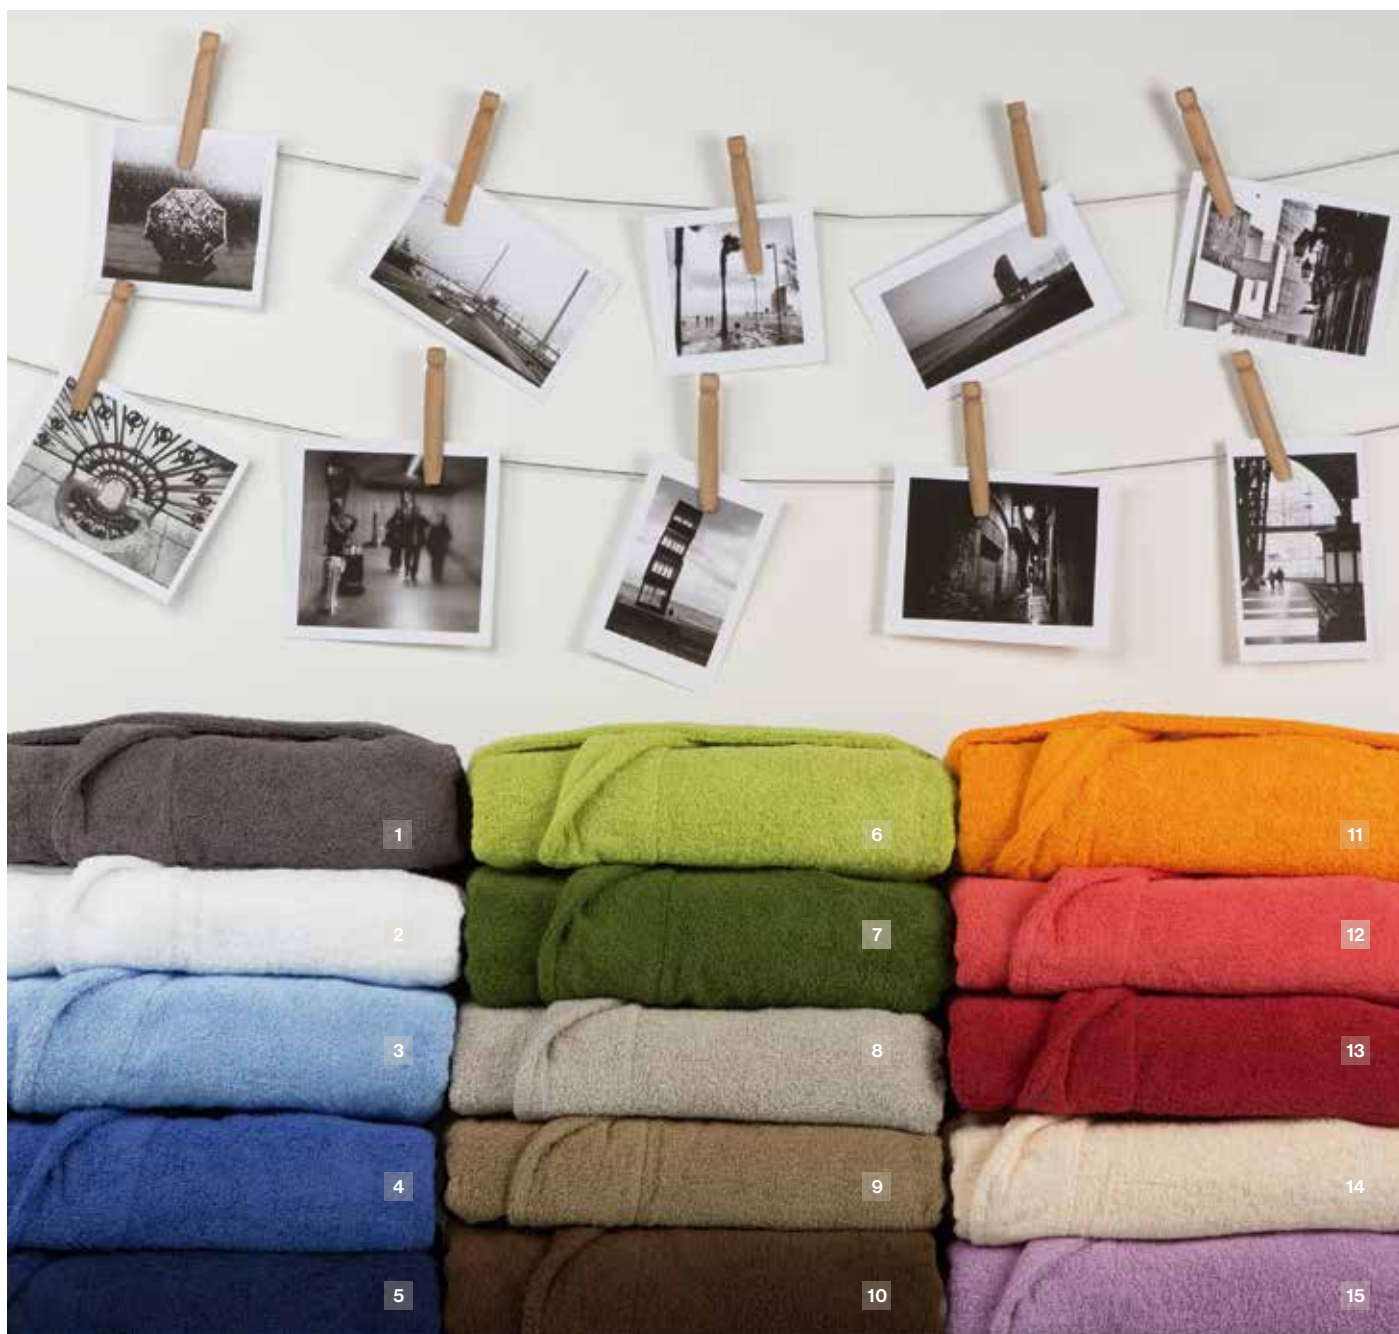

BASIC

	Tamanho	%	Junior (Jr)
Roupaõ	M	380 gr/m2 100% Algodão	Com capuz
Albornoz	L	380 gr/m2 100% Algodón	Con capucha
Peignoir	XL	380 gr/m2 100% Coton	Avec capuche
Bathrobe	Junior (Jr)	380 gr/m2 100% Cotton	With hood

1. Acero - M-L-XL	5. Ultramar - L-XL	9. Piedra - M-L-XL	13. Arándano - L-XL
2. Blanco - M-L-XL-JR	6. Pistacho - M-JR	10. Bombón - L-XL	14. Ostra - M- L-XL
3. Riviera - M-L-JR	7. Musgo - L-XL	11. Albaricoque - M-L-JR	15. Violeta - M
4. China - M-L-XL	8. Lino - M-L-XL	12. Camelia - M-JR