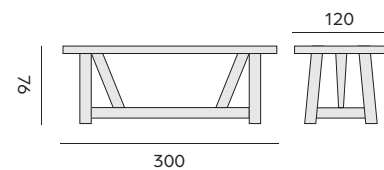

- 97211 | alu lime green
alu vert lime

Hermosa

rectangular table – *table rectangulaire*

99966 | recycled teak 100x300
teck recyclé 100x300

Cottage

rectangular table – *table rectangulaire*

99573 | recycled teak 120x300
teck recyclé 120x300