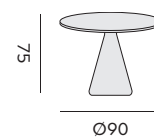

Newcastle

round table – table ronde

1. **97176** | alu sand, ceramic top romano travertino white 12mm, Ø90
   alu sable, plateau en céramique romano travertino white 12mm, Ø90