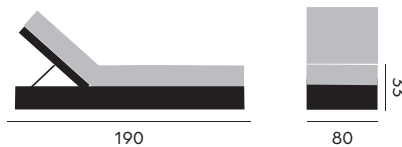

Kos

sunlounger, fabric sunproof
lit bain de soleil, tissu sunproof

97436 teak, cushion ecru,
2x pillow green & ecru
teck, coussin écru,
2x cousin déco écru & vert

double sunlounger, fabric sunproof
lit bain de soleil double, tissu sunproof

97437 teak, cushion ecru (200x160x20),
2x pillow green & ecru
teck, coussin écru (200x160x20),
2x cousin déco écru & vert