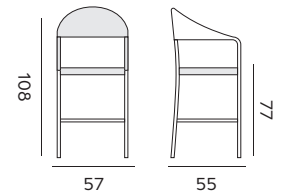

Matteo

bar chair – chaise de bar

1. **96150** | alu white – textylène light grey
   alu blanc – textilène gris clair
2. **96151** | alu charcoal – textylène silver grey
   alu charcoal – textilène gris argent