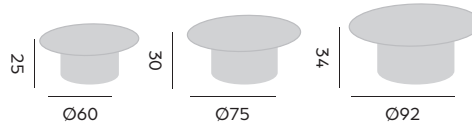

Noah

coffee table, recycled teak
table basse, teck recyclé

- 99897 | Ø60
- 99898 | Ø75
- 99899 | Ø92