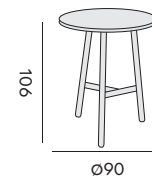

Ribero

round bar table – *table de bar ronde*

99773 | recycled teak Ø 90
teck recyclé, Ø 90