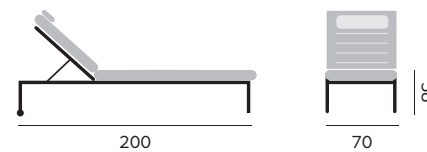

Madrid

sunlounger – *lit bain de soleil*
wheels, headrest, fabric olefin
roues, repose tête, tissu oléfine

97411 | alu charcoal, cushion dark grey
alu charcoal, coussin gris foncé

97412 | alu white, cushion light grey
alu blanc, coussin gris clair