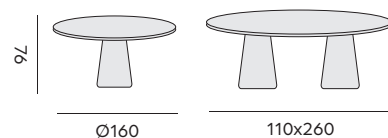

Sergio

square table – *table carrée*

97817 | cement base, cement top, 160x160
base en ciment, plateau en ciment, 160x160

rectangular table – *table rectangulaire*

97818 | cement base, cement top, 110x260
base en ciment, plateau en ciment, 110x260