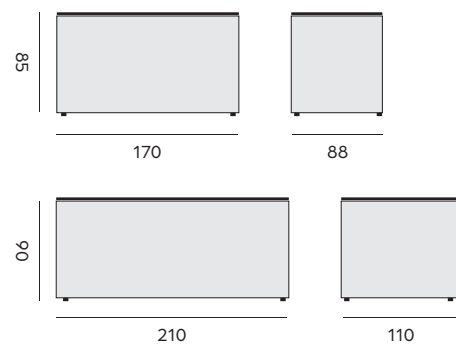

pillow, coussin déco

sunbrella, 35x60cm

- 72040** Komo rafia
- 71014** catania yellow
- 71015** catania orange
- 71016** catania blue
- 71017** catania purple

Roma

cushionbox

coffre de coussins

- 97699** alu charcoal 88x170
alu charcoal 88x170
- 97698** XL alu charcoal 110x210
XL alu charcoal 110x210
- 97731** alu linnen 88x170
alu lin 88x170
- 97732** XL alu linnen 110x210
XL alu lin 110x210