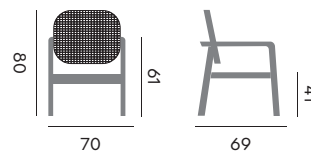

Midleton

1-seat – fauteuil

1. **97171** | alu sand, rope beige, teak armrests
   alu sable, corde beige, accoudoirs en teak
2. **97185** | cushion sunproof
   coussin sunproof