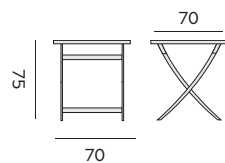

Prada

square folding table
table pliante carrée

94024 | alu white, 70x70
alu blanc, 70x70

94026 | alu charcoal, 70x70
alu charcoal, 70x70

94054 | alu black, 70x70
alu noir, 70x70

97789 | alu linnen, 70x70
alu lin, 70x70