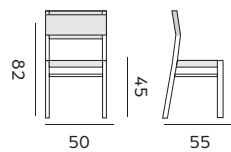

Luna

side chair – chaise

97455 teak, wicker/rope brown
cushion sunproof taupe
teck, corde/resine tressée marron
coussin sunproof taupe