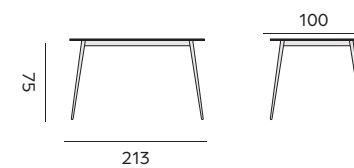

Helsinki

rectangular table – *table rectangulaire*

95036 | teak, Duranite® top white, 100x213
teck, plateau en Duranite® blanc, 100x213