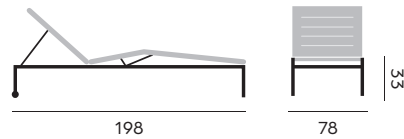

headrest for Tremezzo
repose tête pour Tremezzo

- 97155** | dark grey
gris foncé
- 97156** | light grey
gris clair
- 97169** | beige
beige

138

Mallorca

stackable sunlounger, wheels

lit bain de soleil empilable, roues