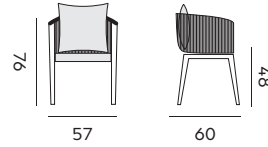

Uno

dining chair – *fauteuil*

1. **97694** alu white, cushion sunproof grey
   rope olefin light grey
   *alu blanc, coussin sunproof gris
   corde oléfine grise claire*
2. **97697** alu charcoal, cushion olefin dark grey
   rope olefin dark grey
   *alu charcoal, coussin oléfine gris foncé
   corde oléfine grise foncée*