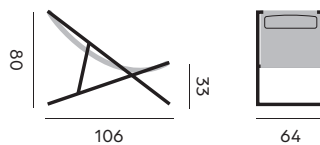

Las palmas

beacher – *transat*

- **97021** | alu charcoal, textylène black
  alu charcoal, textilène noir
- **97023** | alu white, textylène white
  alu blanc, textilène blanc
- **97236** | alu champagne, textylène light taupe
  alu champagne, textilène taupe
- **97292** | alu charcoal, textylène silver grey
  alu charcoal, textilène gris argent

141

Denia

beacher – *transat*

- **97543** | alu charcoal, textylène silver grey
  alu charcoal, textilène gris argent
- **97112** | alu white, textylène light grey
  alu blanc, textilène gris clair