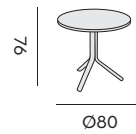

Salvador

square folding table
table pliante carrée

96189 | alu white, ceramic light grey 80x80
alu blanc, céramique gris clair 80x80

round folding table
table pliante ronde

96190 | alu charcoal, ceramic antracite Ø80
alu charcoal, céramique antracite Ø80