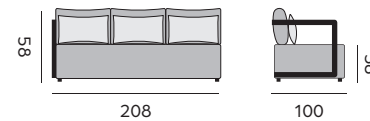

3-seat, arm right – canapé 3P accoudoir droit

- **97973** | teak, twitell IO + cushions – *teck, twitell IO + coussins*
- **98105** | teak, mario siesta ecru + cushions – *teck, mario siesta écru + coussins*
- **97984** | alu white, bruma niebla + cushions – *alu blanc, bruma niebla + coussins*