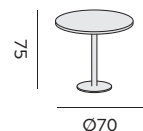

Cardif

round table – *table ronde*

97174 | alu sand, teak top, Ø70
alu sable, plateau en teck, Ø70

Swindon

round table – *table ronde*

97175 | alu sand
ceramic top romano travertino, Ø70
*alu sable
plateau en céramique romano travertino, Ø70*