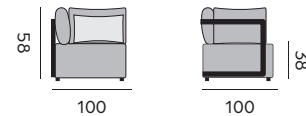

corner element – unité de coin

- **97971** | teak, twitell IO + cushions – *teck, twitell IO + coussins*
- **98103** | teak, mario siesta ecru + cushions – *teck, mario siesta écru + coussins*
- **97983** | alu white, bruma niebla + cushions – *alu blanc, bruma niebla + coussins*