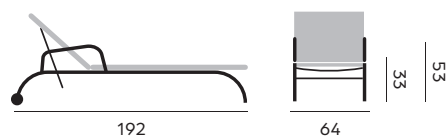

stackable sunlounger, wheels, arms

lit bain de soleil empilable, roues, accoudoirs

97565 | alu charcoal, textylène silver grey
alu charcoal, textilène gris argent

97566 | alu white, textylène light grey
alu blanc, textilène argent clair