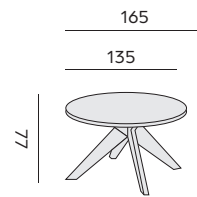

Java

round table – *table ronde*

- 95051** | teak Ø135
teck Ø135
- 95056** | teak Ø165
teck Ø165

98

Norwich

square table – *table carrée*

- 99087** | teak 80x80
teck 80x80

rectangular table – *table rectangulaire*