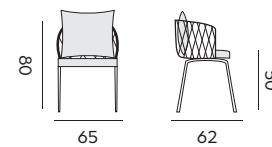

Diego

stackable armchair – *fauteuil empilable*

- 97752** alu black, rope olefin black,
teak armrest
*alu noir, cordes oléfine noires,
accoudoirs en teck*
- 97792** alu linnen, rope beige,
teak armrest
*alu lin, cordes beiges,
accoudoirs en teck*