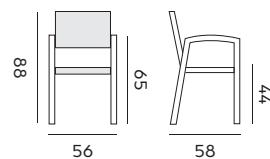

Ronda

stackable armchair – *fauteuil empilable*

97598 | alu black, textylène black
alu noir, textilène noir

97605 | alu white, textylène light grey
alu blanc, textilène gris clair