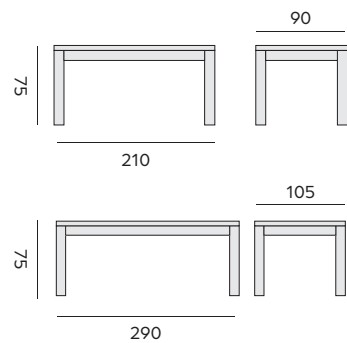

Tunis

rectangular table – *table rectangulaire*

97452 teak 90x210
teck 90x210

97453 teak 105x290
teck 105x290