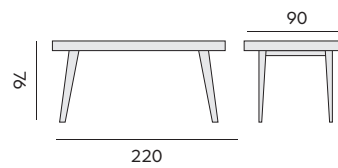

Corsica

rectangular table – *table rectangulaire*

- 97651 | alu charcoal, teak top, 90x220
  alu charcoal, plateau en teck, 90x220
- 97671 | alu white, teak top, 90x220
  alu blanc, plateau en teck, 90x220