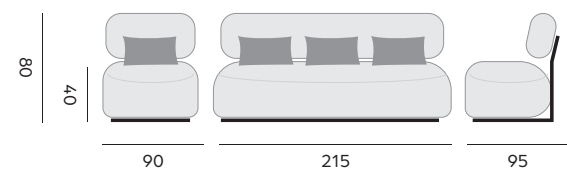

Lounge set – *Salon*

1. **97811** | 1-seat, mario siesta ecru
   canapé 1P, mario siesta écru
2. **97812** | 3-seat, mario siesta ecru
   canapé 3P, mario siesta écru

protection cover – *house de protection* p. 144