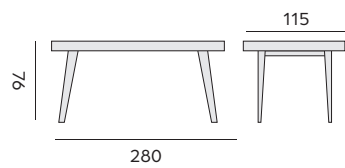

Mykonos

rectangular table – *table rectangulaire*

97435 | teak 115x280
teck 115x280