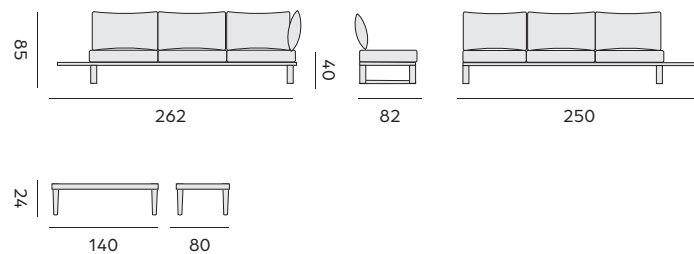

Valdez

3-seat left corner, 3-seat, coffee table,
fabric sunproof, quick dry foam + pillows
canapé 3P coin gauche, canapé 3P, table basse
tissu sunproof, mousse séchage rapide + coussins déco

lounge set – *ensemble de salon*

97440 | alu charcoal/teak, cushions dark grey
alu charcoal/teck, coussins gris foncé