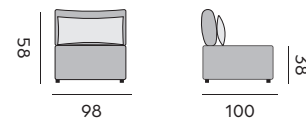

element – unité 1P

- **97970** | teak, twitell IO + cushions – *teck, twitell IO + coussins*
- **98102** | teak, mario siesta ecru + cushions – *teck, mario siesta écru + coussins*
- **97982** | alu white, bruma niebla + cushions – *alu blanc, bruma niebla + coussins*