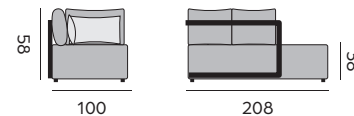

longchair, arm right – chaise longue accoudoir droit

- **97975** | teak, twitell IO + cushions – *teck, twitell IO + coussins*
- **98107** | teak, mario siesta ecru + cushions – *teck, mario siesta écru + coussins*
- **97987** | alu white, bruma niebla + cushions – *alu blanc, bruma niebla + coussins*