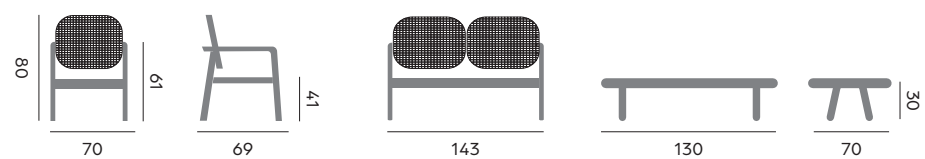

coffee table – table basse

1. **97183** | alu sand, ceramic top romano travertino
   alu sable, plateau en céramique romano travertino