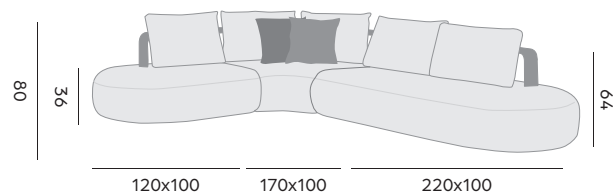

Lounge set – Salon

- **98110** | 1-seat, mario siesta ecru
  canapé 1P, mario siesta écru
- **98111** | corner seat, mario siesta ecru
  siège d'angle, mario siesta écru
- **98112** | 2-seat, mario siesta ecru
  canapé 2P, mario siesta écru

protection cover – *housses de protection*, p. 144