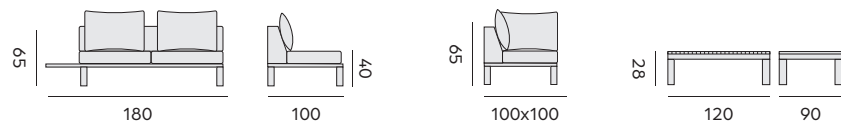

lounge set – ensemble de salon

97653 alu charcoal/teak, cushions black
alu charcoal/teck, coussins noir

97659 alu white/teak, cushions grey
alu blanc/teck, coussins gris

element – unité 1P

97657 alu charcoal, cushions black
alu charcoal, coussins noir

97663 alu white, cushions grey
alu blanc, coussins gris