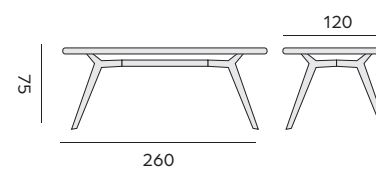

Mali

rectangular table – *table rectangulaire*

1. **96180** | alu charcoal, ceramic top black, 120x260
   alu charcoal, plateau en céramique noir, 120x260
2. **96181** | alu white, ceramic top white, 120x260
   alu blanc, plateau en céramique blanc, 120x260