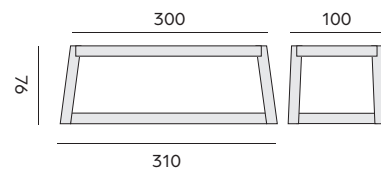

- 97211 | alu lime green
alu vert lime

Hermosa

rectangular table – *table rectangulaire*

99966 | recycled teak 100x300
teck recyclé 100x300

Cottage

rectangular table – *table rectangulaire*

99573 | recycled teak 120x300
teck recyclé 120x300