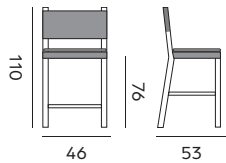

Helsinki

rectangular table – *table rectangulaire*

95036 | teak, Duranite® top white, 100x213
teck, plateau en Duranite® blanc, 100x213

Menorca

bar chair – chaise de bar

99765 | recycled teak
viro wicker rope + cushion sunproof ecru
teck recyclé, viro corde resine tressée
coussin sunproof écre