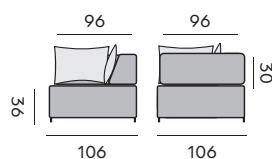

middle corner – unité de coin

alu white, senda dragon

97900 | seat element, unité de coin

97903 | backrest + cushion, dossier + coussin

alu charcoal, senda sombra

97908 | seat element, unité de coin

97911 | backrest + cushion, dossier + coussin