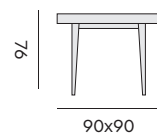

Basel

square table – *table carrée*

98020 | alu charcoal, HPL top, 90x90
alu charcoal, plateau en HPL, 90x90