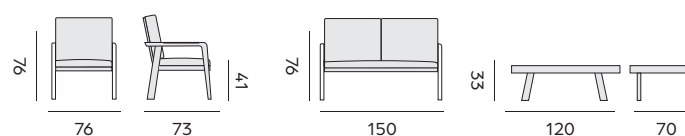

Guadeloupe

2x 1-seat, 2-seat, coffee table
fabric olefin + 4 pillows
2x fauteuil, canapé 2P
table basse, tissu oléfine + 4 coussins

lounge set – ensemble de salon

1. **97650** | alu charcoal/teak, cushions jute
   alu charcoal/teck, coussins jute
2. **97674** | alu white/teak – cushions grey
   alu blanc/teck – coussins gris