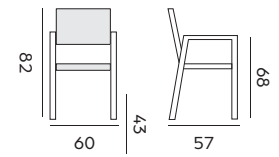

Semarang

dining chair – *fauteuil*

95054 | teak, *teck*

cushion – *coussin* H4 W55 D60

95057 | sunbrella heritage papyrus
sunbrella heritage papyrus