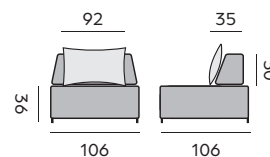

Avenatti

fabric agora, quick dry foam
tissu agora, mousse séchage rapide

1-seat – *fauteuil*

alu white – senda dragon

97900 | seat element, *unité 1P*

97902 | backrest + cushion, *unité dossier + coussin*