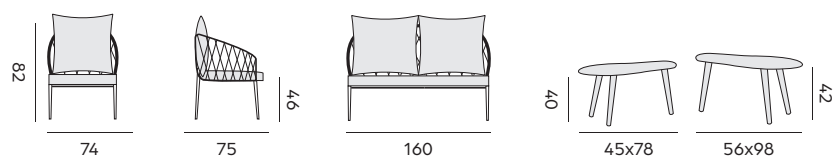

Eden

2x 1-seat, 2-seat, coffee table (set 2 pieces)
cushions, rope olefin
2x fauteuil, canapé 2P, table basse (set 2 pièces)
coussins, corde oléfine

lounge set – *ensemble de salon*

97642 | alu charcoal, cushion grey/rope dark grey
alu charcoal, coussin gris/corde grise foncée

97643 | alu white, cushion light grey/rope grey
alu blanc, coussin grise claire/corde grise