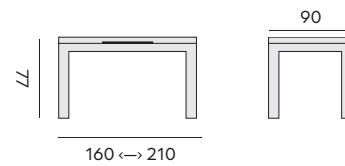

Coppi

automatic rectangular extendable table
table extensible rectangulaire automatique

97755 | alu charcoal, ceramic dark grey, 90x160 ↔ 210
alu charcoal, plateau en céramique gris foncé, 90x160 ↔ 210

97757 | alu white, ceramic white, 90x160 ↔ 210
alu blanc, plateau en céramique blanc, 90x160 ↔ 210

97756 | alu charcoal, ceramic dark grey, 100x220 ↔ 280
alu charcoal, plateau en céramique gris foncé, 100x220 ↔ 280

97758 | alu white, ceramic white, 100x220 ↔ 280
alu blanc, plateau en céramique blanc, 100x220 ↔ 280