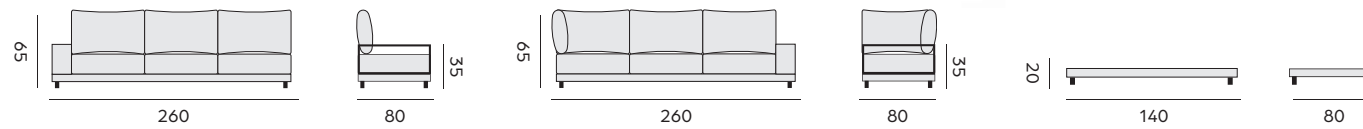

Faro

3-seat, 2-seat with corner, coffee table,
fabric sunproof, quick dry foam
canapé 3P, canapé 2P avec unité de coin
table basse, tissu sunproof, mousse séchage rapide

lounge set – salon

97419 | teak/alu backrest, cushion ecru
teck/dossier alu, coussin écru

protection cover – *housses de protection*, p. 144