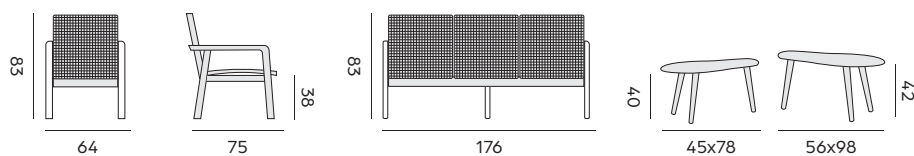

coffee table (2 pieces) – *table basse (set 2 pièces)*

1. **97629** | alu white, *alu blanc*
2. **97631** | alu black, *alu noir*

Margarite

iron legs black, recycled teak top
pieds en acier noir, plateau en teck recyclé

round coffee table – *table basse ronde*

1. **99971** | Ø40 H36
2. **99972** | Ø70 H42
3. **99973** | Ø100 H47