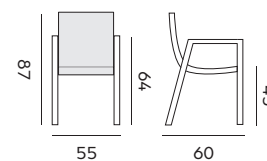

97185 cushion sunproof
coussin sunproof

Aruba

stackable armchair – *fauteuil empilable*

- 97573** alu charcoal, rope textylène black
alu charcoal, cordes textilènes noires
- 97575** alu black, rope textylène black,
teak armrest
alu noir, cordes textilènes noires,
accoudoirs en teck
- 97793** alu linnen, rope beige,
teak armrest
alu lin, cordes beige,
accoudoirs en teck