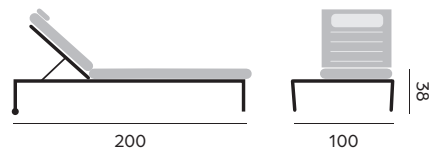

Barcelona

sunlounger – *lit bain de soleil*
wheels, headrest
tablet sintered stone, fabric olefin
roues, repose tête
tablette céramique, tissu oléfine

97409 | alu charcoal, cushion dark grey
alu charcoal, coussin gris foncé

97410 | alu white, cushion light grey
alu blanc, coussin gris clair