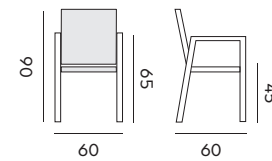

Lisboa

stackable armchair – *fauteuil empilable*

98201 | alu charcoal, textylène dark grey
teak armrest
alu charcoal, textilène gris foncé
accoudoirs en teck