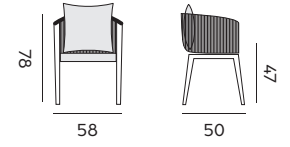

Gabon

dining chair – *fauteuil*

1. **97620** alu charcoal, cushion olefin dark grey,
   rope olefin dark grey
   *alu charcoal, coussin oléfine gris foncé,
   corde oléfine grise foncée*
2. **97621** alu white, cushion olefin light grey
   rope olefin light grey
   *alu blanc, coussin oléfine gris clair
   corde oléfine grise claire*