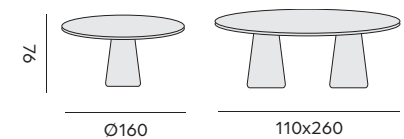

Glass Reinforced Cement (GRC) is a durable and strong composite material reinforced with glass fibres, ideal for complex designs and outdoor use. It offers excellent resistance to cracking, extreme temperatures and weathering, and has been extensively tested for reliability. With easy maintenance and a long service life, GRC combines design, functionality and quality in one.

Le ciment renforcé de verre (GRC) est un matériau composite durable et solide renforcé de fibres de verre, idéal pour les conceptions complexes et l'utilisation en extérieur. Il offre une excellente résistance à la fissuration, aux températures extrêmes et aux intempéries, et sa fiabilité a été largement testée. Facile à entretenir et d'une grande longévité, le GRC allie design, fonctionnalité et qualité.