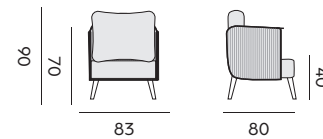

1-seat – fauteuil

1. **97162** | alu sand, rope beige + cushions
   *alu sable, corde beige + **coussins***
2. **97181** | alu sand, rope beige, **teak arms** + cushions
   *alu sable, corde beige, **accoudoirs en teck** + **coussin***