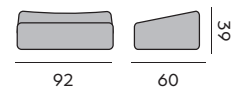

Benito

fabric agora, quick dry foam
tissu agora, mousse séchage rapide

lounge seat – *siège lounge*

97924 | senda dragon light grey – *grise claire*

97926 | senda sombra dark grey – *grise foncée*

lounge footrest – *repose-pied lounge*

97925 | senda dragon light grey – *grise claire*

97927 | senda sombra dark grey – *grise foncée*

protection cover – *housse de protection*, p. 144