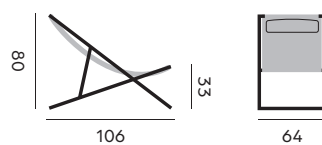

Denia

beacher – *transat*

- **97543** | alu charcoal, textylène silver grey
  alu charcoal, textilène gris argent
- **97112** | alu white, textylène light grey
  alu blanc, textilène gris clair