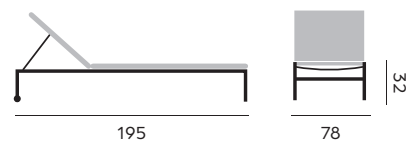

Gabana

stackable sunlounger, wheels

lit bain de soleil empilable, roues

- **94029** | alu charcoal, textylène silver grey
  alu charcoal, textilène gris argent
- **94030** | alu white, textylène light grey
  alu blanc, textilène gris clair
- **97781** | alu black, textylène black
  alu noir, textilène noir
- **97788** | alu linnen, textylène sand
  alu lin, textilène sable