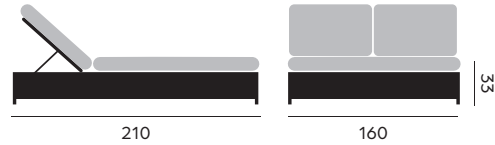

protection cover – housse de protection, p. 144

Ciro

double sunlounger, fabric sunproof
lit bain de soleil double, tissu sunproof

96140 | alu white, cushion ecru
alu blanc, coussin écreu

Barcelona

sunlounger – *lit bain de soleil*
wheels, headrest
tablet sintered stone, fabric olefin
roues, repose tête
tablette céramique, tissu oléfine