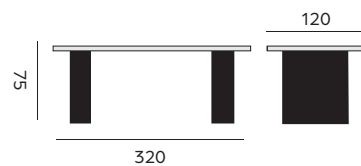

Rossi

rectangular table – *table rectangulaire*

98120 | legs alu charcoal, teak top, 120x320
pieds en alu charcoal, plateau en teck, 120x320