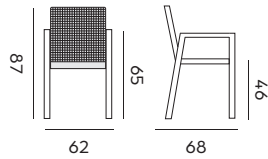

Diego

stackable armchair – *fauteuil empilable*

- 97752** alu black, rope olefin black,
teak armrest
*alu noir, cordes oléfine noires,
accoudoirs en teck*
- 97792** alu linnen, rope beige,
teak armrest
*alu lin, cordes beiges,
accoudoirs en teck*