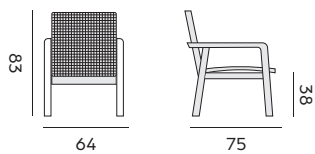

Diego

1-seat – fauteuil

1. **97768** | alu white, rope olefin light grey
   alu blanc, corde oléfine grise claire
2. **97753** | alu black, rope black, teak armrest
   alu noir, corde noir, accoudoirs en teck