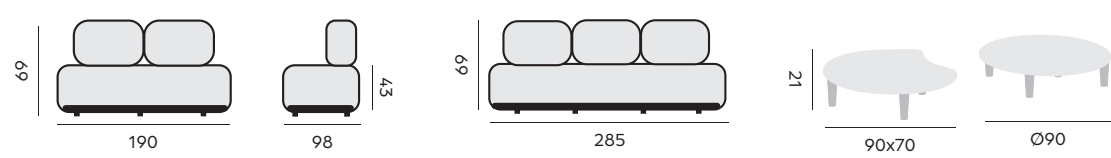

coffee table – table basse

97433 | teak, half moon H21 L90 W70
teck, demi lune H21 L90 W70

97434 | teak, round H21 Ø90 W70
teck, ronde H21 Ø90 W70