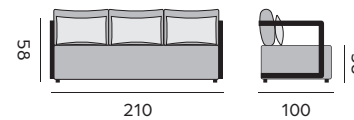

3-seat – canapé 3P

- **97969** | teak, twitell IO + cushions – *teck, twitell IO + coussins*
- **98101** | teak, mario siesta ecru + cushions – *teck, mario siesta écru + coussins*
- **97981** | alu white, bruma niebla + cushions – *alu blanc, bruma niebla + coussins*