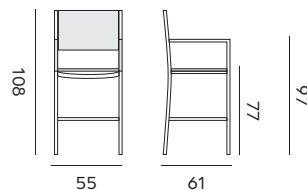

Poniente

bar chair – chaise de bar

1. **94056** | alu charcoal – textylène silver grey
   alu charcoal – textilène gris argent
2. **94057** | alu white – textylène light grey
   alu blanc – textilène gris clair