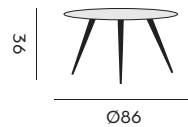

coffee table – table basse

- **96086** | alu green
  alu vert
- **96115** | alu white
  alu blanc