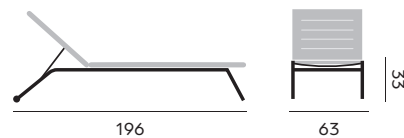

Mallorca

stackable sunlounger, wheels

lit bain de soleil empilable, roues

- **97402** | alu white, padded textylène light grey
  alu blanc, textilène matelassé gris clair
- **97403** | alu black, padded textylène black
  alu noir, textilène matelassé noir
- **97404** | alu charcoal, padded textylène dark grey
  alu charcoal, textilène matelassé gris foncé