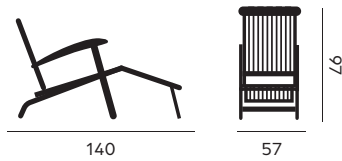

Bali

sunlounger, cushion stinson
lit bain de soleil, coussin stinson

95050 | teak, cushion ecru
teck, coussin écreu

134

Belfast

steamer
chaise longue

99111 | teak (cushion p. 123)
teck (coussin p. 123)

Oxford