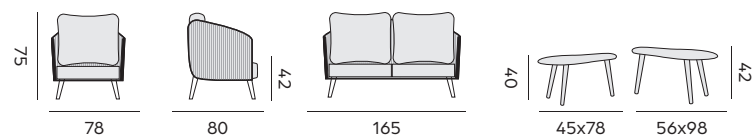

Gabon

fabric + pillows olefin
tissu+ coussins oléfine

1-seat – fauteuil

1. **97624** | alu charcoal, cushion/rope dark grey
   alu charcoal, coussin/corde grise foncée
2. **97625** | alu white, cushion/rope light grey
   alu blanc, coussin/corde grise claire

2,5-seat – canapé 2,5P

1. **97626** | alu charcoal, cushion/rope dark grey
   alu charcoal, coussin/corde grise foncée
2. **97627** | alu white, cushion/rope light grey
   alu blanc, coussin/corde grise claire

coffee table (2 pieces) – table basse (set 2 pièces)

1. **97628** | alu charcoal, *alu charcoal*
2. **97629** | alu white, *alu blanc*