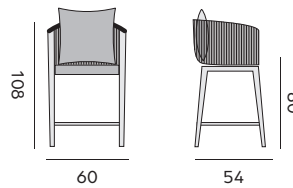

Gabon

bar chair

sock 8 cm, fabric olefin, quick dry foam

chaise de bar

chaussette 8 cm, tissu oléfine, mousse séchage rapide

1. **97622** | alu charcoal – rope olefin dark grey
   alu charcoal – corde oléfine gris foncée
2. **97623** | alu white – rope olefin light grey
   alu blanc – corde oléfine grise claire