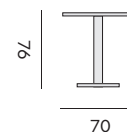

Prada

square folding table
table pliante carrée

94024 | alu white, 70x70
alu blanc, 70x70

94026 | alu charcoal, 70x70
alu charcoal, 70x70

94054 | alu black, 70x70
alu noir, 70x70

97789 | alu linnen, 70x70
alu lin, 70x70