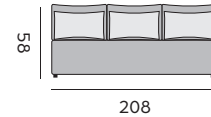

3-seat, arm left – canapé 3P accoudoir gauche

- **97972** | teak, twitell IO + cushions – *teck, twitell IO + coussins*
- **98104** | teak, mario siesta ecru + cushions – *teck, mario siesta écru + coussins*
- **97985** | alu white, bruma niebla + cushions – *alu blanc, bruma niebla + coussins*