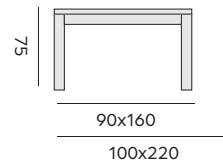

Java

round table – *table ronde*

- **95051** | teak Ø135
  teck Ø135
- **95056** | teak Ø165
  teck Ø165

98

Norwich

square table – *table carrée*

- **99087** | teak 80x80
  teck 80x80

rectangular table – *table rectangulaire*

- **99088** | teak 90x160
  teck 90x160
- **99089** | teak 100x220
  teck 100x220

Blackburn

square folding coffee table
table d'appoint carrée pliante

- **99090** | teak 70x70
  teck 70x70