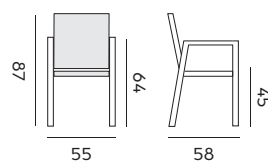

Bari

stackable armchair – *fauteuil empilable*

97256 | alu white, textylène light grey
alu blanc, textilène gris clair

97293 | alu charcoal, textylène silver grey
alu charcoal, textilène gris argent