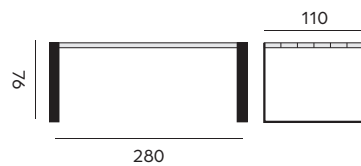

101

Alice

iron frame, recycled teak top
armature acier, plateau teck recyclé

rectangular table – *table rectangulaire*

99755 iron black 110x280
acier noir 110x280

99756 iron linnen 110x280
acier lin 110x280