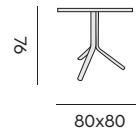

Salvador

square folding table
table pliante carrée

96189 | alu white, ceramic light grey 80x80
alu blanc, céramique gris clair 80x80