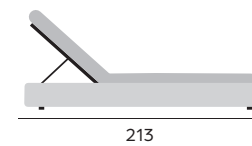

Trenti

sunlounger, fabric agora
lit bain de soleil, tissu agora

97977 | alu charcoal, senda dragon
alu charcoal, senda dragon

protection cover – housse de protection, p. 144