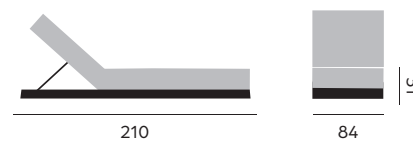

Marcelo

bench – *banc*

- 97423** | alu charcoal, teak seat, 195cm
alu charcoal, assise en teck, 195cm

Juan

sunlounger – *lit bain de soleil*

97978 teak, cushion twitell IO
teck, coussin twitell IO

97979 teak, cushion mario siesta ecru
teck, coussin mario siesta écru