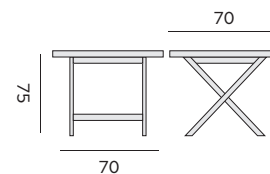

Blackburn

square folding coffee table
table d'appoint carrée pliante

- **99090** | teak 70x70
  teck 70x70