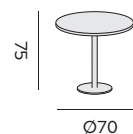

Cardif

round table – *table ronde*

97174 | alu sand, teak top, Ø70
alu sable, plateau en teck, Ø70

Swindon

round table – *table ronde*

97175 | alu sand
ceramic top romano travertino, Ø70
*alu sable
plateau en céramique romano travertino, Ø70*