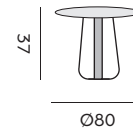

coffee table – table basse

- 96086** | alu green
alu vert
- 96115** | alu white
alu blanc

Tenerife

side table – table d'appoint

- 97413** | alu charcoal
alu charcoal
- 97414** | alu black
alu noir
- 97415** | alu white
alu blanc