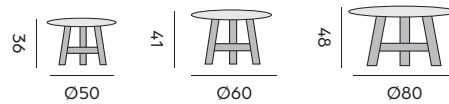

Ferdi

coffee table, recycled teak
table basse, teck recyclé

- 99981 | Ø50 H36
- 99982 | Ø60 H41
- 99983 | Ø80 H48