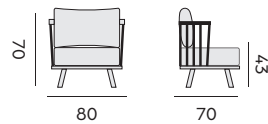

1-seat – fauteuil

1. **99984** | recycled teak, **frame only**
   *teck recyclé, **seulement la structure***
2. **99996** | **cushion set heritage leaf**
   *set **coussins heritage leaf***
3. **99997** | **cushion set heritage papyrus**
   *set **coussins heritage papyrus***