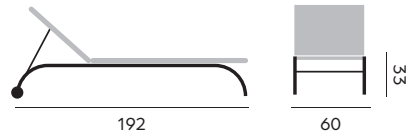

Navarro

stackable sunlounger, wheels

lit bain de soleil empilable, roues

- **97124** | alu white, textylène light grey
  alu blanc, textilène gris clair
- **97542** | alu charcoal, textylène silver grey
  alu charcoal, textilène gris argent