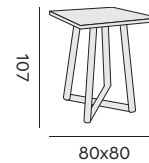

Ella

square bar table – table de bar carrée

99763 | recycled teak 80x80
teck recyclé, 80x80