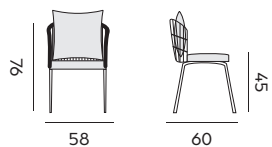

Pirlo

dining chair – *fauteuil*

97385 | alu black, rope olefin black
cushion agora twitell
*alu noir, corde oléfine noire
coussin agora twitell*