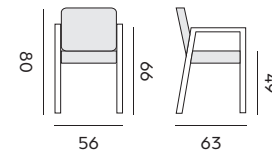

Bilbao

stackable armchair – *fauteuil empilable*

95074 | alu white, textylène light grey
teak armrest
alu blanc, textilène gris clair
accoudoirs en teck

95075 | alu black, textylène black
teak armrest
alu noir, textilène noir
accoudoirs en teck