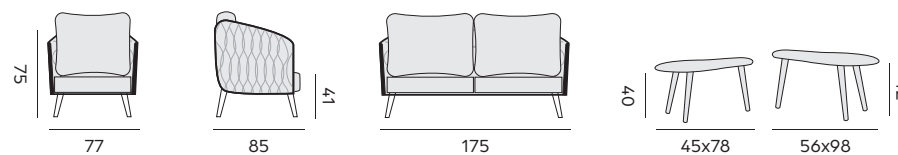

1-seat – fauteuil

- 97635** | alu charcoal, sock dark grey
alu charcoal, chaussette grise foncée
- 97774** | alu white, sock light grey
alu blanc, chaussette grise claire

2,5-seat – canapé 2,5P

- 97636** | alu charcoal, sock dark grey
alu charcoal, chaussette grise foncée
- 97775** | alu white, sock light grey
alu blanc, chaussette grise claire

coffee table (2 pieces) – table basse (set 2 pièces)

- 97628** | alu charcoal, *alu charcoal*
- 97629** | alu white, *alu blanc*

Eden

2x 1-seat, 2-seat, coffee table (set 2 pieces)
cushions, rope olefin
2x fauteuil, canapé 2P, table basse (set 2 pièces)
coussins, corde oléfine