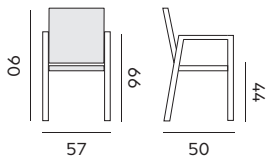

Bilbao

stackable armchair – *fauteuil empilable*

95074 | alu white, textylène light grey
teak armrest
alu blanc, textilène gris clair
accoudoirs en teck

95075 | alu black, textylène black
teak armrest
alu noir, textilène noir
accoudoirs en teck