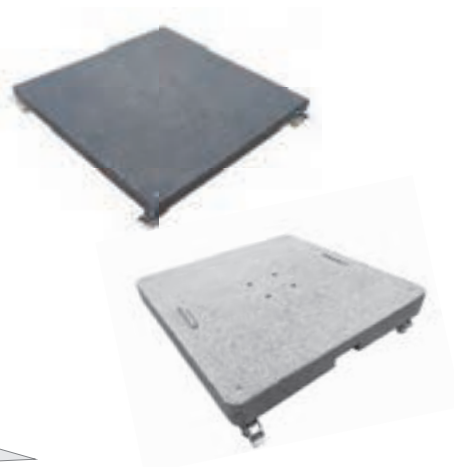

granite base
pied en granite

for umbrella San Diego, Ohio, Dallas, Vicenza
with wheels
parasols San Diego, Ohio, Dallas, Vicenza
avec roues

- **58071** | dark grey 100 kg, 80x80cm
  gris foncé 100 kg, 80x80cm
- **58072** | light grey 100 kg, 70x70cm
  gris clair 100 kg, 70x70cm