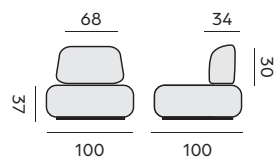

Fiori

fabric agora, quick dry foam
tissu agora, mousse séchage rapide

1-seat – *fauteuil*

alu charcoal – senda dragon

97943 | seat element, *unité 1P*

97946 | single backrest + striped cushion
unité dossier 1P + coussin rayé