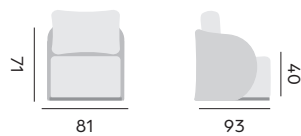

97900 | seat element, *unité 1P*

97902 | backrest + cushion, *unité dossier + coussin*

Amora

fabric sunproof, quick dry foam
tissu sunproof, mousse séchage rapide

1-seat – *fauteuil*

98208 | alu linnen, rope light grey + cushion
alu lin, corde grise claire + coussin