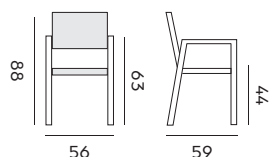

Capri

stackable armchair
fauteuil empilable

1. **97692** | alu charcoal, padded textylène black
   alu charcoal, textilène noir matelassé
2. **97693** | alu taupe, padded textylène taupe
   alu taupe, textilène taupe matelassé