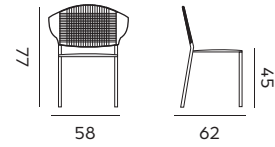

Forli

stackable side chair – *chaise empilable*

- **96192** stainless steel black, rope dark grey
  acier inoxydable noir, corde grise foncée
- **96193** stainless steel white, rope light grey
  acier inoxydable blanc, corde grise claires