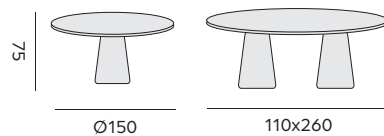

Romero

table, table

1. **97166** | alu sand, ceramic top romano travertino white 12mm, 150x150
   alu sable, plateau en céramique romano travertino white 12mm, 150x150
2. **97167** | alu sand, ceramic top romano travertino white 12mm, 110x260
   alu sable, plateau en céramique romano travertino white 12mm, 110x260