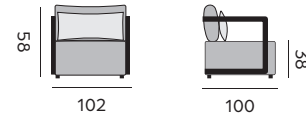

Rafa

fabric agora, quick dry foam

tissu agora, mousse séchage rapide

1-seat – fauteuil

- **97968** | teak, twitell IO + cushions – *teck, twitell IO + coussins*
- **98100** | teak, mario siesta ecru + cushions – *teck, mario siesta écru + coussins*
- **97980** | alu white, bruma niebla + cushions – *alu blanc, bruma niebla + coussins*