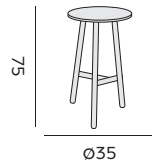

Ella

square bar table – table de bar carrée

99763 | recycled teak 80x80
teck recyclé, 80x80

Ribero

bar chair – *chaise de bar*

99774 | recycled teak
teck recyclé

Ribero

round bar table – *table de bar ronde*