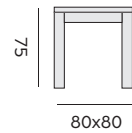

Java

round table – *table ronde*

- 95051** | teak Ø135
teck Ø135
- 95056** | teak Ø165
teck Ø165

98

Norwich

square table – *table carrée*

- 99087** | teak 80x80
teck 80x80

rectangular table – *table rectangulaire*