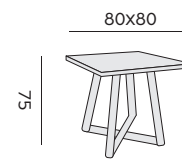

99995 recycled teak 110x300
teck recyclé 110x300

Sintra

round table – *table ronde*

99775 | recycled teak Ø120
teck recyclé Ø120

Ella

square table – *table carrée*

99762 | recycled teak 80x80
teck recyclé 80x80