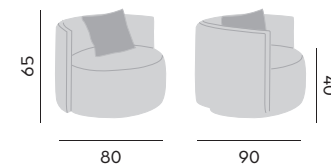

Totti

fabric agora, quick dry foam, swivel
tissu agora, mousse séchage rapide,
système de rotation

1-seat – *fauteuil*

97999 | bruma niebla + 2 cushions + 1 pillow
bruma niebla + 2 coussins + 1 coussin déco

protection cover – *housse de protection*, p. 144