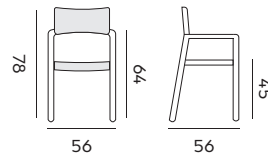

Chili

stackable padded armchair
inserted cushion quick dry foam
fauteuil empilable rembourré
mousse séchage rapide

- **96182** | alu charcoal, textylène antracite
  alu charcoal, textilène antracite
- **96183** | alu white, textylène white/sand
  alu blanc, textilène blanc/sable
- **97157** | alu sand, textylène beige
  alu sable, textilène beige