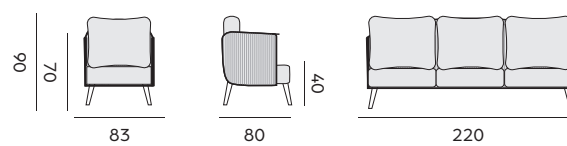

Mendoza

fabric sunproof, quick dry foam
tissu sunproof, mousse séchage rapide

1-seat – fauteuil

97181 | alu sand, rope beige, **teak** + cushions
*alu sable, corde beige, **teck** + coussin*

3-seat – canapé 3P

97182 | alu sand, rope beige, **teak** + cushions
*alu sable, corde beige, **teck** + coussin*