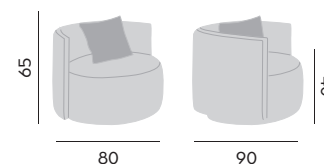

Totti

fabric agora, quick dry foam, swivel
tissu agora, mousse séchage rapide, système de rotation

1-seat – *fauteuil*

97999 | bruma niebla + 2 cushions + 1 pillow
bruma niebla + 2 coussins + 1 coussin déco