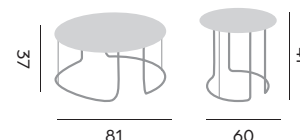

Midleton

coffee table – *table basse*

97183 | alu sand, ceramic top
alu sable, plateau en céramique

Lagos

coffee table (2 pieces)
table basse (2 pièces)

98203 | alu charcoal, ceramic charcoal
alu charcoal, céramique charc