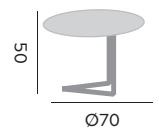

Medina

side table, teak
table d'appoint, teck
97454 | Ø70 H50