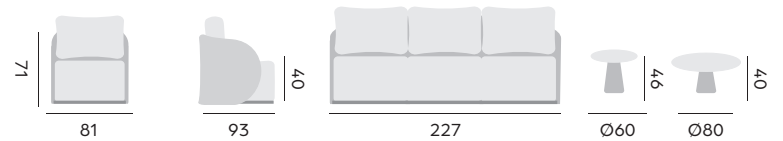

1-seat – fauteuil

98208 | alu linnen, rope light grey + cushion sunproof
alu lin, corde grise claire + coussin sunproof

3-seat – canapé 3P

98209 | alu linnen, rope light grey + cushion sunproof
alu lin, corde grise claire + coussin sunproof

coffee table – table basse

98210 | alu linnen, ceramic top (Ø60 x46)
alu lin, plateau en céramique

98211 | alu linnen, ceramic top (Ø80x40)
alu lin, plateau en céramique

protection cover – *housse de protection*, p. 144