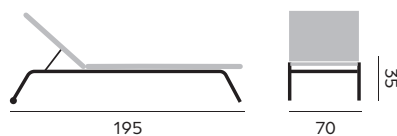

Ferrari

stackable sunlounger, wheels, teak armrest

lit bain de soleil empilable, roues, accoudoirs en teck

97408 | alu charcoal, textylène dark grey
alu charcoal, textilène gris foncé