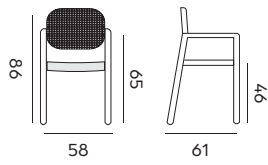

Midleton

stackable armchair – *fauteuil empilable*

97170 alu sand, rope beige, teak armrests
*alu sable corde beige
accoudoirs en teck*

97185 cushion sunproof
coussin sunproof