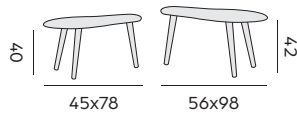

Gabon/Vigo

coffee table (2 pieces)
table basse (2 pièces)

- **97628** | alu charcoal
  alu charcoal
- **97629** | alu white
  alu blanc
- **97631** | alu black
  alu noir