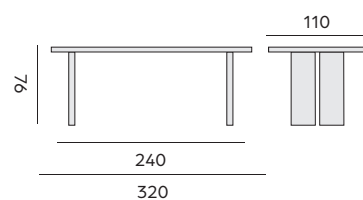

San Remo

rectangular table – *table rectangulaire*

- **98214** | alu linnen, ceramic top, 110x320
  alu lin, plateau en céramique, 110x320
- **98215** | alu linnen, ceramic top, 110x240
  alu lin, plateau en céramique, 110x240