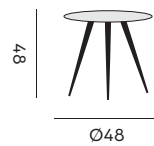

Gabon/Vigo

coffee table (2 pieces)
table basse (2 pièces)

- 97628** | alu charcoal
alu charcoal
- 97629** | alu white
alu blanc
- 97631** | alu black
alu noir

Sorrento

side table – table d'appoint

- 96093** | alu charcoal
alu charcoal
- 96114** | alu white
alu blanc
- 96133** | alu sand
alu sable