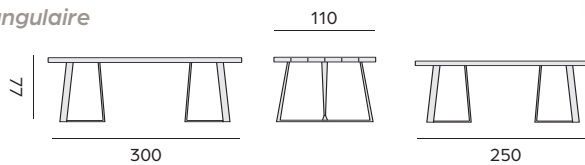

rectangular table – *table rectangulaire*

- **99970** | 110x300
- **99986** | 110x250