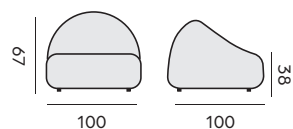

1-seat – *fauteuil*

- 97447 | teak, cushion natural
teck, coussin naturel

Festini

fabric agora, quick dry foam
tissu agora, mousse séchage rapide

1-seat – *fauteuil*

97940 | senda dragon

Totti

fabric agora, quick dry foam, swivel
tissu agora, mousse séchage rapide, système de rotation