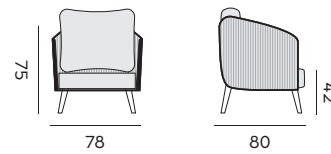

1-seat – fauteuil

1. **97624** | alu charcoal, cushion/rope dark grey
   alu charcoal, coussin/corde grise foncée
2. **97625** | alu white, cushion/rope light grey
   alu blanc, coussin/corde grise claire