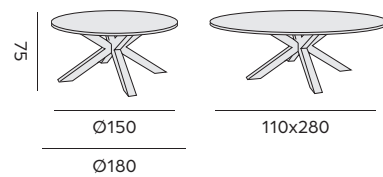

Feline

round table – *table ronde*

- **97427** | alu charcoal, teak top, Ø 150 (tripod)
  alu charcoal, plateau en teck, Ø 150 (trépied)
- **97428** | alu charcoal, teak top, Ø 180
  alu charcoal, plateau en teck, Ø 180
- **97438** | alu linnen, teak top, Ø 180
  alu lin, plateau en teck, Ø 180

rectangular table – *table rectangulaire*

- **97439** | alu linnen, teak top, 110x280
  alu lin, plateau en teck, 110x280

Feline

97427 | alu charcoal, teak top, Ø 150 (tripod)
alu charcoal, plateau en teck, Ø 150 (trépied)