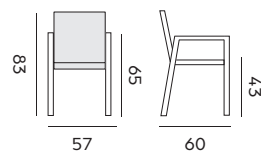

Bastia

stackable armchair – *fauteuil empilable*

97218 | flat wicker antracite
résine tressée plate antracite