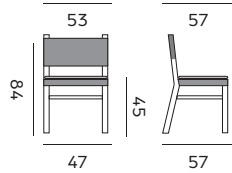

side chair – *chaise*

99994 recycled teak
viro wicker rope + cushion sunproof ecru
teck recyclé, viro corde resine tressée
coussin sunproof écru