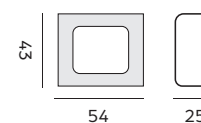

Fiori

coffee table – table basse

- 97967** | alu charcoal, ceramic charcoal
alu charcoal, céramique charcoal

Fiori/Avenatti

side table – *table d'appoint*

97906 | alu white
alu blanc

97913 | alu charcoal
alu charcoal