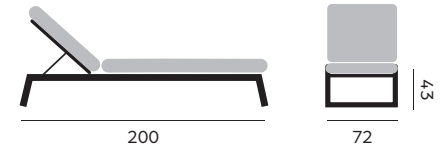

Bali

sunlounger, cushion stinson
lit bain de soleil, coussin stinson

95050 | teak, cushion ecru
teck, coussin écreu