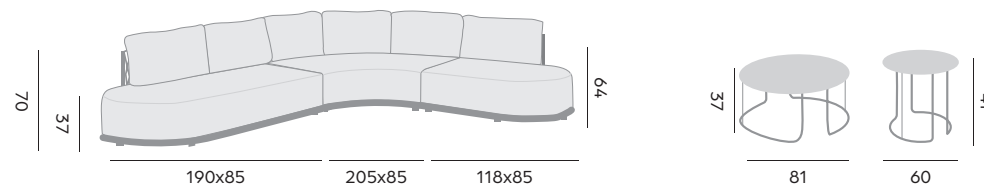

Lagos

fabric sunproof, quick dry foam
tissu sunproof, mousse séchage rapide

lounge set with coffee tables ceramic top
salon avec tables basses, plateau en céramique

98202 | alu charcoal, cushion/rope dark grey + pillows
*alu charcoal, coussin/corde grise foncée
+ coussins décos*

protection cover – *house de protection*, p. 144