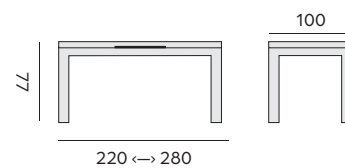

Coppi

automatic rectangular extendable table
table extensible rectangulaire automatique

97755 | alu charcoal, ceramic dark grey, 90x160 ↔ 210
alu charcoal, plateau en céramique gris foncé, 90x160 ↔ 210

97757 | alu white, ceramic white, 90x160 ↔ 210
alu blanc, plateau en céramique blanc, 90x160 ↔ 210

97756 | alu charcoal, ceramic dark grey, 100x220 ↔ 280
alu charcoal, plateau en céramique gris foncé, 100x220 ↔ 280

97758 | alu white, ceramic white, 100x220 ↔ 280
alu blanc, plateau en céramique blanc, 100x220 ↔ 280