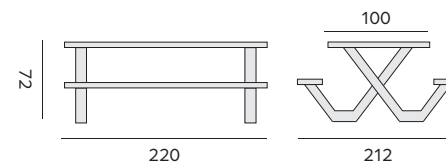

Corfu

picnic table

table pique-nique

97794 | alu linnen with cushion, 100x220
alu lin avec coussin, 100x220