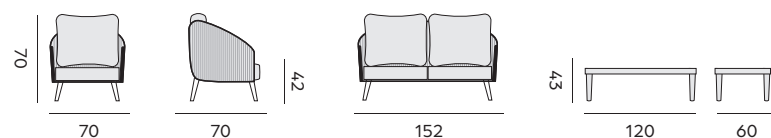

lounge set – ensemble de salon

1. **97695** | alu charcoal – cushions/rope dark grey
   alu charcoal – coussin/corde grise foncée