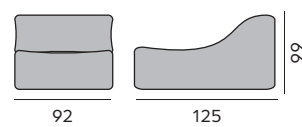

Benito

fabric agora, quick dry foam
tissu agora, mousse séchage rapide

lounge seat – *siège lounge*

97924 | senda dragon light grey – *grise claire*

97926 | senda sombra dark grey – *grise foncée*

lounge footrest – *repose-pied lounge*

97925 | senda dragon light grey – *grise claire*

97927 | senda sombra dark grey – *grise foncée*

protection cover – *housse de protection*, p. 144