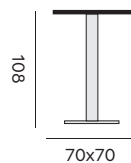

Prada

square folding bar table
table de bar carrée pliante

- **94050** | alu white 70x70
  alu blanc 70x70
- **94051** | alu charcoal 70x70
  alu charcoal 70x70
- **97790** | alu linnen 70x70
  alu lin 70x70