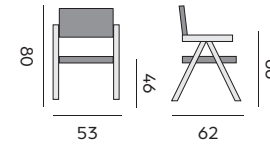

Derry

design dining chair – *fauteuil design*

99772 | recycled teak, viro wicker rope
teck recyclé, viro corde resine tressée