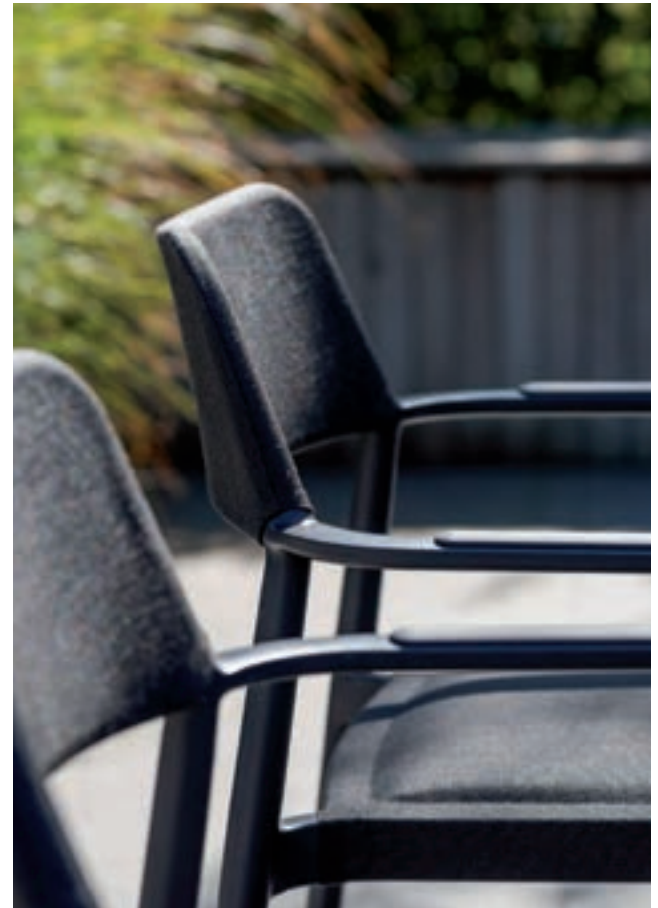

Chili

stackable padded armchair
inserted cushion quick dry foam
fauteuil empilable rembourré
mousse séchage rapide

- **96182** | alu charcoal, textylène antracite
  alu charcoal, textilène antracite
- **96183** | alu white, textylène white/sand
  alu blanc, textilène blanc/sable
- **97157** | alu sand, textylène beige
  alu sable, textilène beige