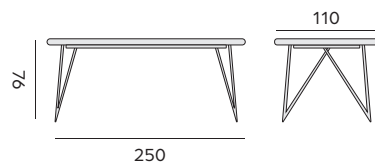

Riga

rectangular table – *table rectangulaire*

97430 | galvanised steel charcoal, teak top, 110x250
acier galvanisé charcoal, plateau en teck, 110x250