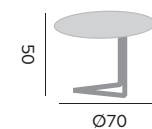

- 97454** | Ø70 H50

Mila

teak backrest, quick dry foam
dos en teck, mousse séchage rapide

Lounge set – Salon

- 98110** | 1-seat, mario siesta ecru
canapé 1P, mario siesta écru
- 98111** | corner seat, mario siesta ecru
siège d'angle, mario siesta écru
- 98112** | 2-seat, mario siesta ecru
canapé 2P, mario siesta écru