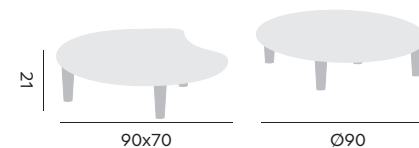

Santorini

coffee table – table basse

- **97433** | teak, half moon
  teck, demi lune
- **97434** | teak, round
  teck, ronde