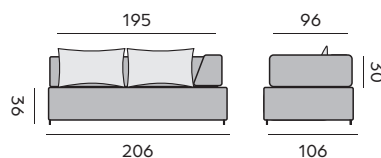

3-seat – canapé 3P

alu white, senda dragon

97901 | seat element, unité 3P

97904 | backrest, arm left + cushion
unité dossier 3P, accoudoir gauche + coussin

97905 | backrest, arm right + cushion
unité dossier 3P, accoudoir droite + coussin