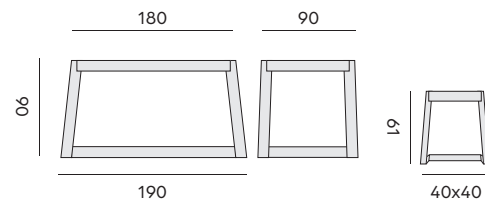

99773 | recycled teak Ø 90
teck recyclé, Ø 90

Hermosa

rectangular half high bar table
table mange-debout rectangulaire

99990 | recycled teak 90x180
teck recyclé 90x180

bar stool – *tabouret de bar*

99991 | recycled teak
teck recyclé