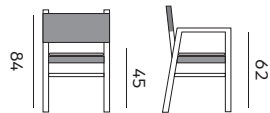

1-seat – fauteuil

- 97171** | alu sand, rope beige, teak armrests
alu sable, corde beige, accoudoirs en teak
- 97185** | cushion sunproof
coussin sunproof

Menorca

dining chair – *fauteuil*

99993 recycled teak
viro wicker rope + cushion sunproof ecru
teck recyclé, viro corde resine tressée
coussin sunproof écru