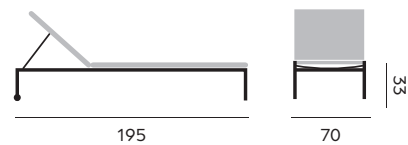

Vittorio

sunlounger, wheels

lit bain de soleil, roues

- **97010** | alu white, textylène white
  alu blanc, textilène blanc
- **97782** | alu black, textylène black
  alu noir, textilène noir
- **97298** | alu charcoal, textylène silver grey
  alu charcoal, textilène gris argent