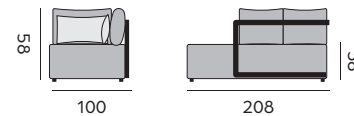

longchair, arm left – chaise longue accoudoir gauche

- **97974** | teak, twitell IO + cushions – *teck, twitell IO + coussins*
- **98106** | teak, mario siesta ecru + cushions – *teck, mario siesta écru + coussins*
- **97986** | alu white, bruma niebla + cushions – *alu blanc, bruma niebla + coussins*